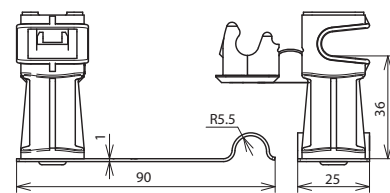

## DLH DS 8 H36 L90 EH BR V2A (204 239)

Maßbild DLH DS 8 H36 L90 EH BR V2A

Zum Einhängen am unteren Falz bei Pfannendächern, mit Leitungshalter DEHNSnap, lose Leitungsführung, Strebenlänge 90 mm.

<b>Typ</b>	<b>DLH DS 8 H36 L90 EH BR V2A</b>
<b>Art.-Nr.</b>	<b>204 239</b>
Werkstoff Dachleitungshalter	<b>NIRO</b>
Strebenlänge	90 mm
Bauhöhe Leitungshalter	36 mm
Werkstoff Leitungshalter	<b>Kunststoff</b>
Farbe Leitungshalter	braun ●
Leitungshalter Aufnahme Rd	8 mm
Leitungshalter Modell	DEHNSnap
Innengewinde	M6
Art der Dacheindeckung	Pfannendach
Leitungsführung	lose
Befestigungsmöglichkeit	Bügel mit Wulst zum Einhängen am unteren Falz

### Stammdaten

Nettogewicht	31.200 g/st
Zolltarifnummer (Komb. Nomenklatur EU)	85389099
GTIN (EAN)	4013364035317
VPE	50 ST

Änderungen in Form und Technik, bei Maßen, Gewichten und Werkstoffen behalten wir uns im Sinne des Fortschrittes der Technik vor. Die Abbildungen sind unverbindlich.