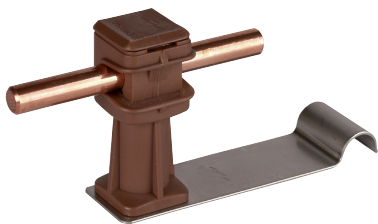

## DLH DS 8 H36 L90 EH BR V2A (204 239)

Maßbild DLH DS 8 H36 L90 EH BR V2A

Zum Einhängen am unteren Falz bei Pfannendächern, mit Leitungshalter DEHNSnap, lose Leitungsführung, Strebenlänge 90 mm.

<b>Typ</b>	<b>DLH DS 8 H36 L90 EH BR V2A</b>
<b>Art.-Nr.</b>	<b>204 239</b>
Werkstoff Dachleitungshalter	<b>NIRO</b>
Strebenlänge	90 mm
Bauhöhe Leitungshalter	36 mm
Werkstoff Leitungshalter	<b>Kunststoff</b>
Farbe Leitungshalter	braun ●
Leitungshalter Aufnahme Rd	8 mm
Leitungshalter Modell	DEHNSnap
Innengewinde	M6
Art der Dacheindeckung	Pfannendach
Leitungsführung	lose
Befestigungsmöglichkeit	Bügel mit Wulst zum Einhängen am unteren Falz