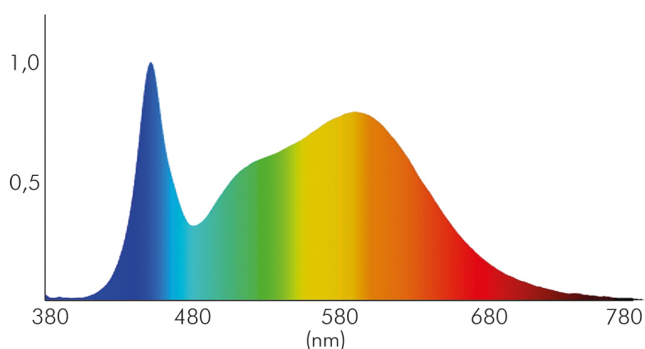

Flexible LED SMD 2835 2m neutralweiß 15W/m 24V

Flexibles LED Band mit SMD 2835

Nutzlichtstrom [Φ_{use}] bezogen auf	breitem Kegel (120°)
Lebensdauerfaktor	0,9
Hülle	keine Hülle
Farbwiedergabeindex R9	20
Lichtquelle mit hoher Leuchtdichte	nein
Lichtquelle austauschbar	nein
Lichtquellentyp	DLS/NMLS
Farbtemperatur	4100 K
Farbwiedergabeindex Ra	80
Lichtfarbe	neutralweiß
Ausstrahlwinkel	120°
Leuchtmittel	SMD-LED
Anzahl der LEDs pro Meter	84
Gesamtlichtstrom je Meter	1300 lm
Farbabstand [McAdam]	4 SDCM

Spektrale Strahlungsverteilung (250..800 nm) - Diagramm

ELEKTRISCHE EIGENSCHAFTEN

Fassung	sonstige
Betriebsgerät	LED Betriebsgerät spannungsgesteuert
Vernetzte Lichtquelle [CLS]	nein
Energieverbrauch im Betrieb	30 kWh/1000 h
Lampenleistung	30 W
Leistungsaufnahme im Bereitschaftszustand [Psb]	0 W
Direkt an die Netzspannung [MLS]/Nicht direkt an die Netzspannung angeschlossen [NMLS]	NMLS

Stand:
01.02.2022
14:18:00