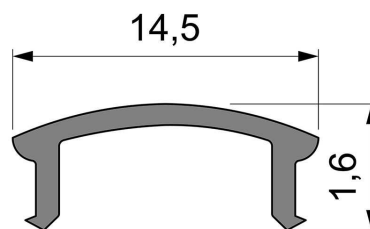

Artikel Nr.: 983512

Abdeckung F-01-10 passend für

Charakteristik

Material	Kunststoff
Farbe	
Optik	matt 75% Transmission

Abmessungen und Gewicht

Länge	1000 mm
Breite	14,5 mm
Höhe	6 mm
Durchmesser	
Gewicht	38 g

Montage

Befestigungsmöglichkeiten

Artikel Nr.: 983512

Cover F-01-10 suitable for

Characteristics

Material	plastic
Color	
Optic	matt 75% transmission

Dimensions & Weight

Length	1000 mm
Width	14,5 mm
Height	6 mm
Diameter	
Product Weight	38 g