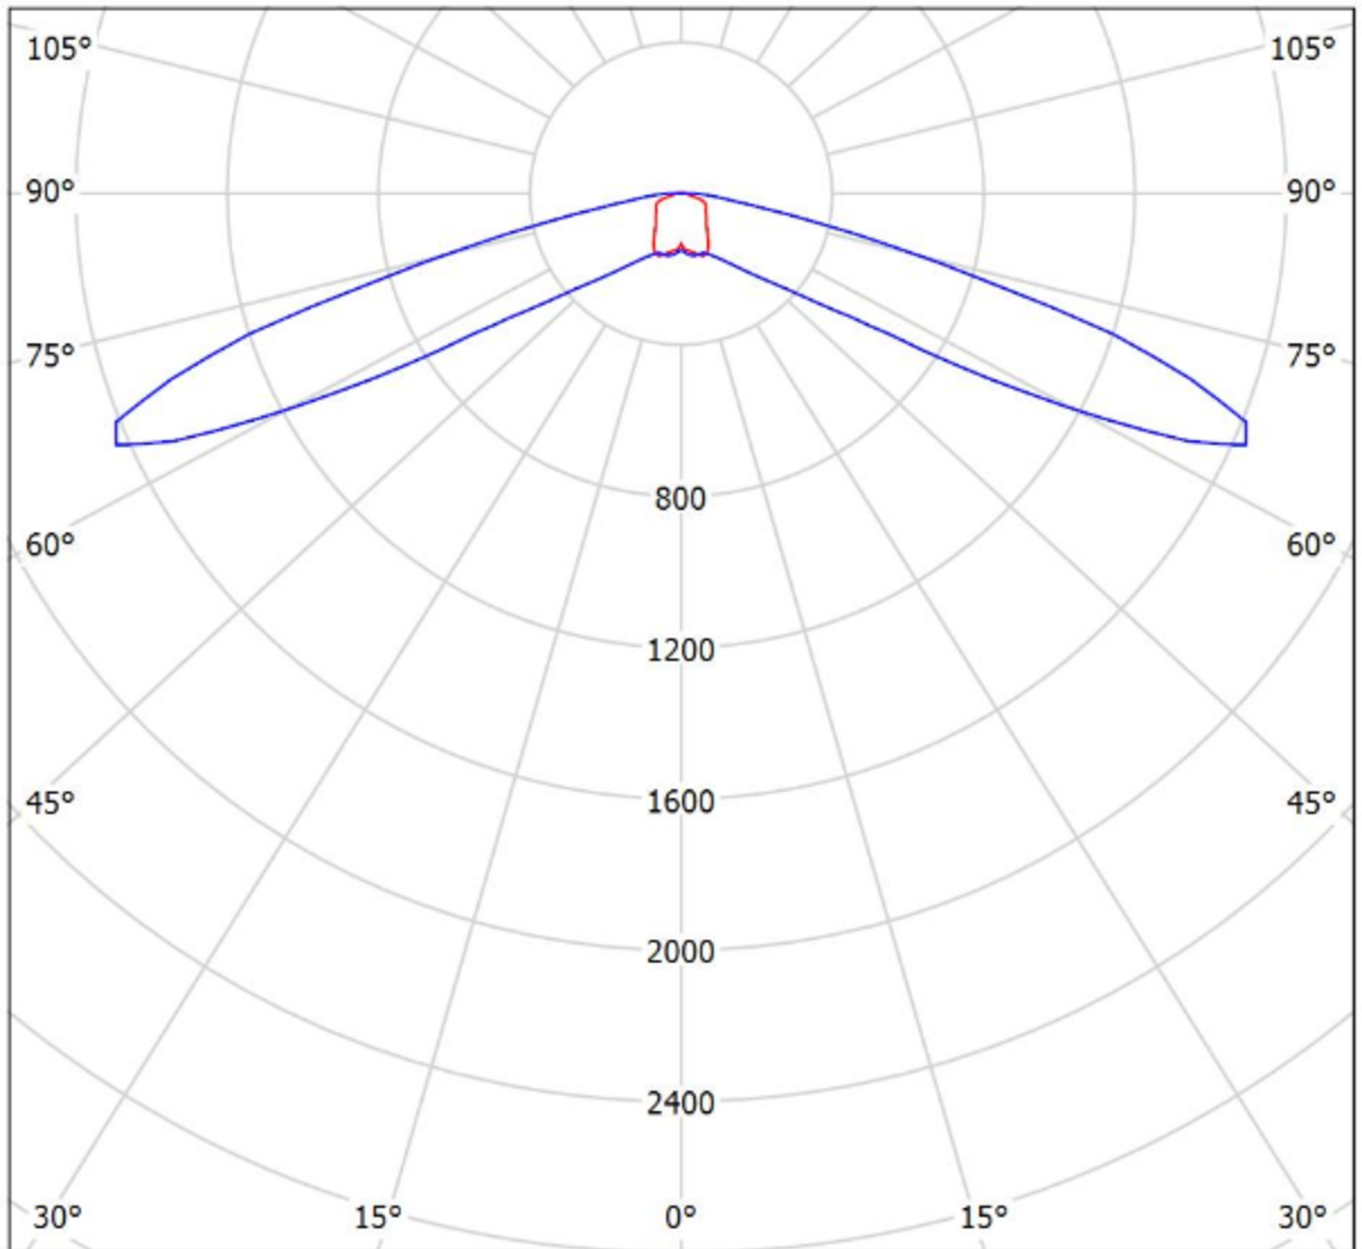

Art.-Nr.: LSYS-F12

---

### TECHNISCHE DATEN

Gewicht inkl. Verp.	0 kg
Zolltarifnummer	94059200
Ursprungsland	CHINA
EAN	4260682159335

**TECHNISCHE ZEICHNUNG**

cd/klm  
— C0 - C180 — C90 - C270

$\eta = 88\%$