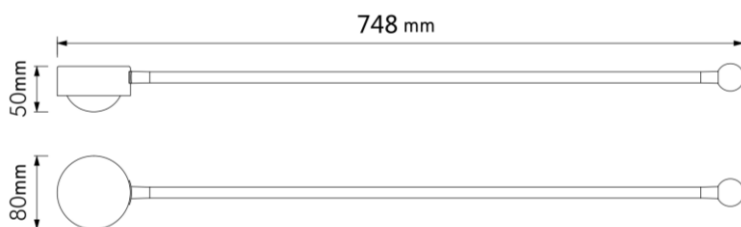

gemäß EU-Verordnung Nr. 2019/2015

Hinweise und Empfehlungen

Empfehlung für die Entsorgung der Lampe

– www.lightme.eu/idv-gmbh/recycling/index.html

Abmessungsskizze

LED LM85831