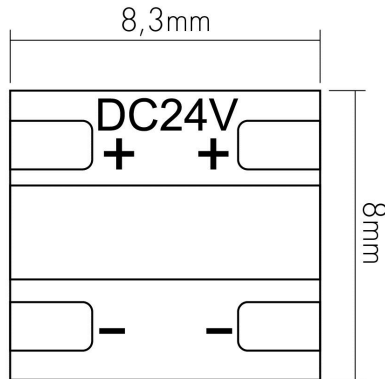

DATENBLATT

Flexible LED COB 480 2m 930 10W/m 24V IP20

Flexibler LED Band mit COB 480

Artikelnummer	5004802930
GTIN	4044538076645

□

Anschlussleitung (beidseitig)	15 cm

ENERGIEVERBRAUCHSKENNZEICHNUNG

Energieeffizienzklasse	F

LICHTTECHNISCHE EIGENSCHAFTEN

Lichtquellentyp	NDLS/NMLS
Ungebündeltes (NDLS) oder gebündeltes Licht [DLS]	NDLS
Farbtemperatur	3000 K
Lichtfarbe	warmweiß
Gesamtlichtstrom je Rolle	1800 lm
Gesamtlichtstrom je Meter	900 lm
Nutzlichtstrom (Φuse)	1800 lm
Nutzlichtstrom (Φuse) je Meter	900 lm
Nutzlichtstrom [Φuse] je Rolle	1800 lm
Nutzlichtstrom (Φuse) bezogen auf	breitem Kegel (120°)
Ausstrahlwinkel	120°
Farbabstand [MacAdam]	3 SDCM
Farbwiedergabeindex Ra	90
L70B50 - Lebensdauer bei 25°C	30000 h
Lebensdauerfaktor	0,9
Lichtstromerhalt	0,96

Stand:
23.02.2024
01:00:00