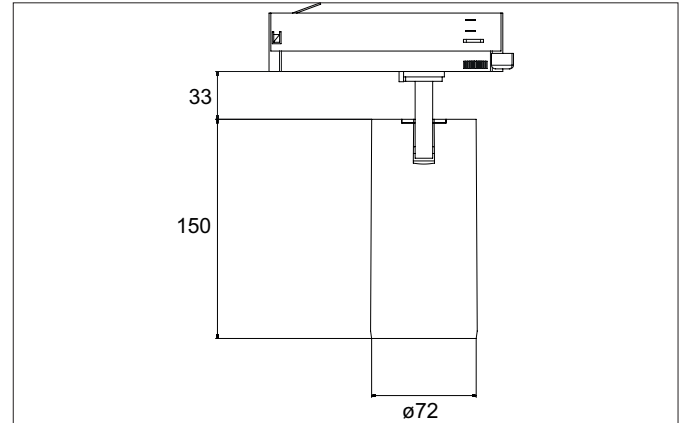

TRAXX MAXI LED-Schienenstrahler, schaltbar
 Artikel-Nr. 88723165

Licht.
 Für Generationen.

Ausschreibungstext

Runder LED-Schienenstrahler, schaltbar, Deckenausschnitt Einbautiefe mm, Außendurchmesser 70 mm, Gewicht 0,666 kg, mit rotations-symmetrisch tief-breit-strahlender Lichtstärkeverteilung., Bemessungslichtstrom 2.880 lm, Bemessungsleistung 1 x 24 W, Lichtfarbe neutralweiß, ähnlichste Farbtemperatur (CCT) 3.500 K, allgemeiner Farbwiedergabeindex CRI > 90, Lebensdauer L80/B50 bei 25 °C: 50.000 h, Gehäusewerkstoff: Aluminium / Glas / Kunststoff, Farbe: struktursilber, zulässige Umgebungstemperatur (ta): -20 °C - +25 °C, Schutzklasse (EN 61140): II, Schutzart (DIN EN 60529): IP20. Mit elektronischem Betriebsgerät, schaltbar.

Artikeldaten	
Artikel-Nr.	88723165
GTIN	4251433976271
Serienname	TRAXX MAXI
Kurzbeschreibung	LED-Schienenstrahler, schaltbar
Material	Aluminium / Glas / Kunststoff
Farbe	silber
Ausführung der Oberfläche	struktur
Form	rund
Außendurchmesser	70 mm
Nettogewicht	0,666 kg

Montagetechnik	
Montageart	Anbaumontage
Montageort	Deckenmontage
Verstellbarkeit	drehbar und kopfverstellbar
Schwenkwinkel	90°
Drehwinkel	350°
Kopfverstellwinkel	90°
Geeignet für Durchgangsverdrahtung	Nein

Logistische Daten	
Bruttogewicht	0,796 kg
Länge Verpackung	290 mm
Breite Verpackung	115 mm
Höhe Verpackung	165 mm
Entsorgung am Ende der Lebensdauer	Das Produkt darf nicht mit dem Hausmüll entsorgt werden. Sie sind verpflichtet, solche Elektro-Altgeräte separat zu entsorgen. Informieren Sie sich bitte bei Ihrer Kommune über die Möglichkeiten der geregelten Entsorgung. Mit der getrennten Entsorgung führen Sie die Altgeräte dem Recycling oder anderen Formen der Wiederverwertung zu. Sie helfen damit zu vermeiden, dass u. U. belastende Stoffe in die Umwelt gelangen.