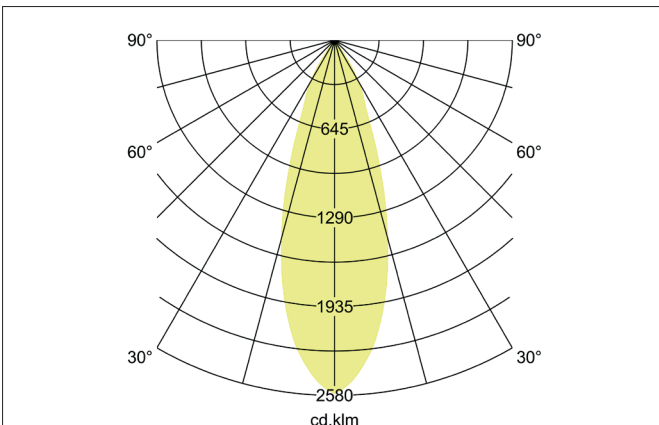

TRAXX MAXI LED-Schienenstrahler, schaltbar
 Artikel-Nr. 88723165

Licht.
 Für Generationen.

Ausschreibungstext

Runder LED-Schienenstrahler, schaltbar, Deckenausschnitt Einbautiefe mm, Außendurchmesser 70 mm, Gewicht 0,666 kg, mit rotations-symmetrisch tief-breit-strahlender Lichtstärkeverteilung., Bemessungslichtstrom 2.880 lm, Bemessungsleistung 1 x 24 W, Lichtfarbe neutralweiß, ähnlichste Farbtemperatur (CCT) 3.500 K, allgemeiner Farbwiedergabeindex CRI > 90, Lebensdauer L80/B50 bei 25 °C: 50.000 h, Gehäusewerkstoff: Aluminium / Glas / Kunststoff, Farbe: struktursilber, zulässige Umgebungstemperatur (ta): -20 °C - +25 °C, Schutzklasse (EN 61140): II, Schutzart (DIN EN 60529): IP20. Mit elektronischem Betriebsgerät, schaltbar.

Artikeldaten	
Artikel-Nr.	88723165
GTIN	4251433976271
Serienname	TRAXX MAXI
Kurzbeschreibung	LED-Schienenstrahler, schaltbar
Material	Aluminium / Glas / Kunststoff
Farbe	silber
Ausführung der Oberfläche	struktur
Form	rund
Außendurchmesser	70 mm
Nettogewicht	0,666 kg

TRAXX MAXI LED-Schienenstrahler, schaltbar

Artikel-Nr. 88723165

Licht.
Für Generationen.

Lichttechnik	
Farbtemperatur	3.500 K
Lichtfarbe	weiß
Lichtstrom	2.880 lm
Systemeffizienz	120 lm/W
Farbwiedergabe	CRI > 90
Reflektor	hochglänzend
Abstrahlwinkel	30°
Lichtverteilung	symmetrisch
Farbtemperatur einstellbar	nein