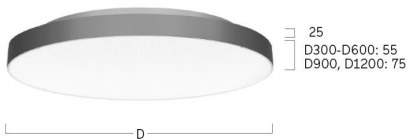

Basic-X1

Anbauleuchte - Direkt-/ indirektstrahlend

Artikelnummer: BX1ASL-830M-D400

Abbildungen ggf. nur ähnlich, dienen als Orientierung.

Basic-X1. LED. Anbauleuchte für Wand- oder Deckenmontage. Gestufter Leuchtenkörper mit filigran sichtbarer Bauhöhe und minimalistischem Rand. Beleuchtungskörper aus hochwertigem Aluminiumprofil. Oberfläche Radiant Silver. Lichtcharakteristik: Direktstrahlend mit indirekter Lichtkorona. Farbtemperatur: 3000K (Warm White). Farbwiedergabeindex (Ra): >80. Microprismenoptik aus Spezialacrylglas zur Reduktion der Leuchtdichte in Office-Bereichen. UGR<=19. Dimmbar

DALI. DxH (rund). D=400mm. H=55+25mm. Medium-Power-Bestromung. 5367lm. 38W. 3,6kg. Binning initial <= MacAdam 3. IP20. Schutzklasse I. CE-, UKCA Kennzeichnung. ENEC. IK02. 220-240V. 50-60 Hz. RG0 (EN62471). Lichtstromrückgang von max. 0,3%/1.000 Betriebsstunden. Nennausfallrate von max. 0,2%/1.000 Betriebsstunden. L85B10 (tq 25°C) = 50.000h. 5 Jahre Garantie. Hersteller: Lightnet GmbH, nach ISO 9001:2015 und 50001:2018 zertifiziert.

Basic-X1

Anbauleuchte - Direkt-/ indirektstrahlend

Artikelnummer: BX1ASL-830M-D400

Kunde / Projekt: _____

Notiz: _____

Produktname	Basic-X1
Leuchtmittel	LED
Installationstyp	Anbauleuchte
Oberfläche	Radiant Silver
Lichtverteilung	Direkt-/ indirektstrahlend
CCT	3000K
Farbwiedergabeindex (Ra)	Ra>80
Optisches System	Microprismenoptik
Steuerung	Dimmbar (DALI)
Länge L/ Ø D (mm)	D=400mm
Höhe H (mm)	H=55+25mm
Bestromung	Medium-Power
Leuchtenlichtstrom	5367lm
Anschlussleistung	38W
Schutzart	IP20
Prüfzeichen	ENEC
LED-Lebensdauer	L85B10 (tq 25°C) = 50.000h
UGR	UGR<=19
Photometrischer Code	8 30 / 3 3 9
Photobiologische Klasse	RG0 (EN62471)
Indoor/Outdoor	Indoor: ta [ambient] max. 25°C
Gewicht (kg)	3,6kg