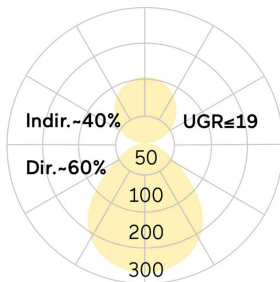

Basic-X1

Anbauleuchte - Direkt-/ indirektstrahlend

Artikelnummer: BX1ASL-830M-D400

Abbildungen ggf. nur ähnlich, dienen als Orientierung.

Basic-X1. LED. Anbauleuchte für Wand- oder Deckenmontage. Gestufter Leuchtenkörper mit filigran sichtbarer Bauhöhe und minimalistischem Rand. Beleuchtungskörper aus hochwertigem Aluminiumprofil. Oberfläche Radiant Silver. Lichtcharakteristik: Direktstrahlend mit indirekter Lichtkorona. Farbtemperatur: 3000K (Warm White). Farbwiedergabeindex (Ra): >80. Microprismenoptik aus Spezialacrylglas zur Reduktion der Leuchtdichte in Office-Bereichen. UGR<=19. Dimmbar

DALI. DxH (rund). D=400mm. H=55+25mm. Medium-Power-Bestromung. 5367lm. 38W. 3,6kg. Binning initial <= MacAdam 3. IP20. Schutzklasse I. CE-, UKCA Kennzeichnung. ENEC. IK02. 220-240V. 50-60 Hz. RG0 (EN62471). Lichtstromrückgang von max. 0,3%/1.000 Betriebsstunden. Nennausfallrate von max. 0,2%/1.000 Betriebsstunden. L85B10 (tq 25°C) = 50.000h. 5 Jahre Garantie. Hersteller: Lightnet GmbH, nach ISO 9001:2015 und 50001:2018 zertifiziert.

Basic-X1

Anbauleuchte - Direkt-/ indirektstrahlend

Artikelnummer: BX1ASL-830M-D400

Kunde / Projekt: _____

Notiz: _____

Produktname	Basic-X1
Leuchtmittel	LED
Installationstyp	Anbauleuchte
Oberfläche	Radiant Silver
Lichtverteilung	Direkt-/ indirektstrahlend
CCT	3000K
Farbwiedergabeindex (Ra)	Ra>80
Optisches System	Microprismenoptik
Steuerung	Dimmbar (DALI)
Länge L/ Ø D (mm)	D=400mm
Höhe H (mm)	H=55+25mm
Bestromung	Medium-Power
Leuchtenlichtstrom	5367lm
Anschlussleistung	38W
Schutzart	IP20
Prüfzeichen	ENEC
LED-Lebensdauer	L85B10 (tq 25°C) = 50.000h
UGR	UGR<=19
Photometrischer Code	8 30 / 3 3 9
Photobiologische Klasse	RG0 (EN62471)
Indoor/Outdoor	Indoor: ta [ambient] max. 25°C
Gewicht (kg)	3,6kg