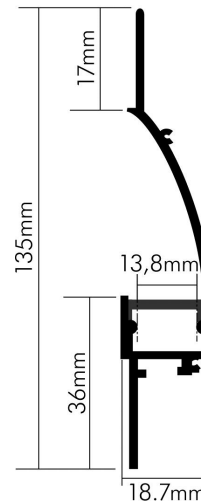

## Alu Profil Voute 2 weiß-matt 2m (bis 13mm)

Zubehör für Flexible LED SMD

Artikelnummer	5011149902
GTIN	4044538070186

### MASSE UND GEWICHT

Höhe	19 mm
Breite	135 mm
Länge	2000 mm
Für Bänder bis zu einer Breite von	13 mm
Gewicht	1780 g