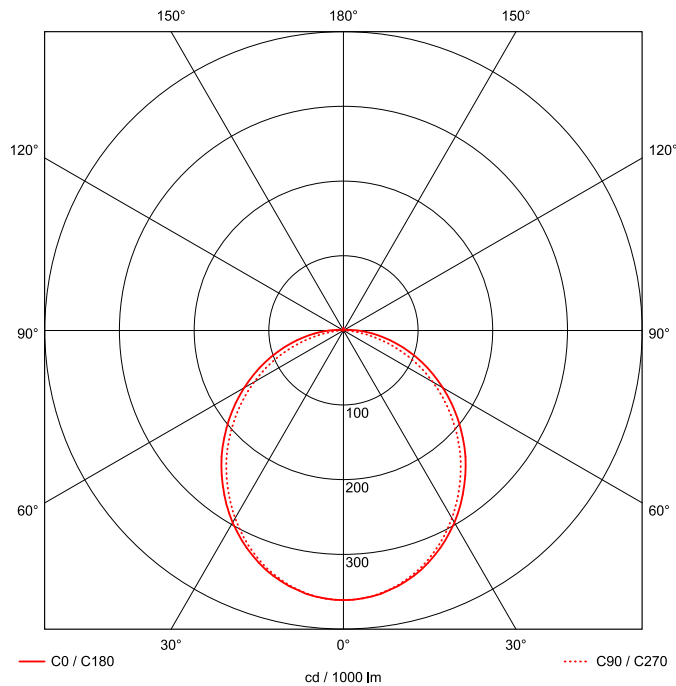

Artikel-Nr: 76636551

Anbauleuchten

Leuchte TROJA G2 SKII 1561mm PCO 1x75W 110° 7000lm

Vandalismus geschützte LED Leuchte in SKII mit MID-Power LEDs, LED Einheit in der Abdeckung integriert und per PEC System (PRACHT EASY CONNECT) schnell zu montieren. Konverter in Leuchte integriert. Flaches, stabiles Aluminiumgehäuse mit integriertem decken-/wandseitigem Kabelführungskanal, schlagfeste Abdeckung aus opalisiertem Polycarbonat, eingefasst in Aluminium-Rahmenprofil und Endkappen aus Aluminium-Druckguss, weiß, pulverbeschichtet, mit Innensechskant- oder Sicherheits-Verschlusschrauben, umlaufende Silikondichtung, geeignet für Decken- und waagerechte Wandmontage, Eckmontage mit Zubehör möglich. Ein-Mann-Montage mit variablen Befestigungsabständen durch PRACHT-KLAMMER-SYSTEM, die Befestigungsklammern sind nach der Montage der Abdeckung vor unbefugtem Zugriff geschützt. Achtung: PRACHT MANUFAKTUR! Sie benötigen eine andere Lichtfarbe, Gehäusefarbe oder Durchgangsverdrahtung? Besondere Herausforderungen? Kein Problem. Wir bieten individuelle Lösungen für Ihre Anforderungen.

EAN 4018098313991 Energie-Effizienz-Klasse

Statistische
Warennummer 94054099

A++

LEUCHTMITTEL

Leuchtentyp	LED
Anzahl Leuchtmittel/LED-Reihen	1
Farbtemperatur K	4.000
Farbwiedergabeindex	>90
Anzahl LED	210
Farbtoleranz (initial MacAdam)	3

LEISTUNG

Effektiver Lichtstrom Im	7000
Systemleistung W	75
Lichtstrom Im/W	93
EnergieEffizienzklasse	A++

LICHTTECHNIK

Lichtlenkung	breitstrahlend
Ausstrahlwinkel in °	110
Optik	-
Blendbegrenzung UGR 4H 8H C0 C90	23.5/ 21.7

MAßE UND GEWICHTE

Länge in mm	1561
Breite in mm	260
Höhe in mm	72
Außendurchmesser in mm	-
Nettogewicht in kg	9

VERPACKUNG

Länge m VPE	1.65
Breite m VPE	0.26
Höhe m VPE	0.075
Bruttogewicht kg VPE	9.7

MONTAGE UND WARTUNG