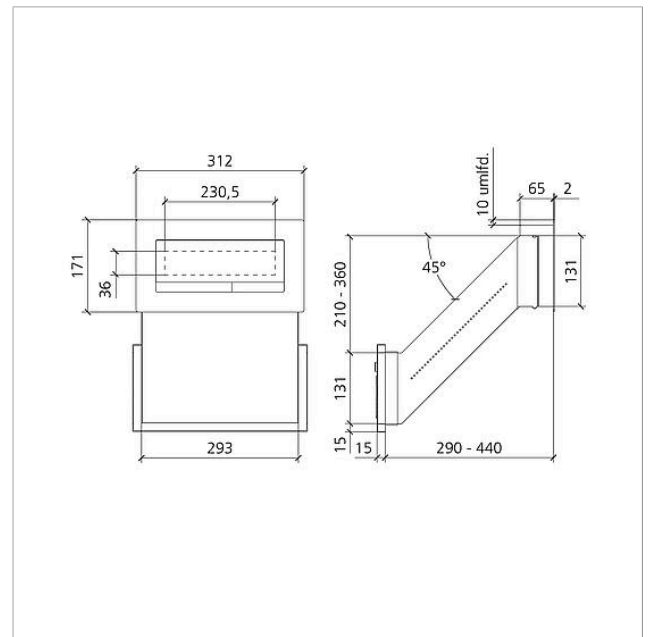

Zeichnungen / Montage