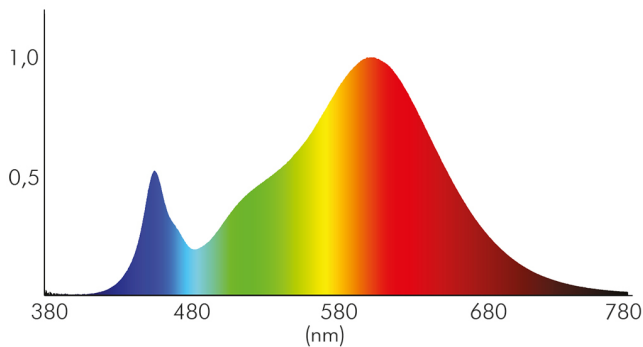

LED Glas Panel 160 R weiß 11W 830 350mA

LED Glas Panel zur schnellen, einfachen Montage

Lichtstromrückgang bei mittl. Nutzungsdauer 50.000 h bei 25 °C Umgebungstemperatur	80 %
Ausfallrate bei mittl. Nutzungsdauer von 50.000 h bei 25 °C Umgebungstemperatur	10 %
Konstant-Lichtstrom-Regelung	nein
Farbtemperatur	3000 K
Farbwiedergabeindex Ra	80
Lichtfarbe	warmweiß
Ausstrahlwinkel	120°
Leuchtmittel	SMD-LED
Gesamtlichtstrom	900 lm
Spitzen-Lichtstärke	290 cd
Farbabstand [McAdam]	3 SDCM
Lichtaustritt	direkt
Farbe steuerbar (RGB)	nein
Farblich abstimmbare Lichtquelle	nein
Lichteinspeisung	hinterleuchtet

Spektrale Strahlungsverteilung (250..800 nm) - Diagramm

ELEKTRISCHE EIGENSCHAFTEN

Vernetzte Lichtquelle [CLS]	nein
Direkt an die Netzspannung [MLS]/Nicht direkt an die Netzspannung angeschlossen [NMLS]	NMLS
Konstantstrom	350 mA
Dimmbar	ja
Nennspannung	31 V
Lampenleistung	11 W

Eine Haftung für die von uns gelieferte Ware ist jedoch bei Vorliegen von natürlicher Abnutzung, Verschleiß sowie Verbrauch, insbesondere bei Betriebsmitteln LEDs etc. grundsätzlich ausgeschlossen und zwar auch dann, wenn diese bei Lieferung bereits mit der Ware verbunden sind. Angaben zur durchschnittlichen Lebensdauer und Lichtfarben dienen nur der Orientierung, sind unverbindlich und stellen keine Beschaffenheitsvereinbarung dar. Technische und gestalterische Änderungen im Zuge stetiger Produktentwicklungen vorbehalten. nobile AG – Wächtersbacher Str. 78 - 60386 Frankfurt/M. Germany - www.nobile.de

Stand:
01.02.2022
14:18:00