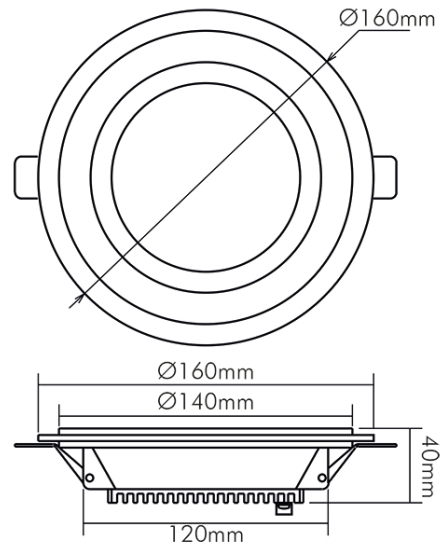

DATENBLATT

LED Glas Panel 160 R weiß 11W 830 350mA

LED Glas Panel zur schnellen, einfachen Montage

Artikelnummer	1560906012
GTIN	4044538065335

ENERGIEVERBRAUCHSKENNZEICHNUNG

Artikelnummer der Lichtquelle	8053222012
EPREL-Registrierungsnummer	954508
Energieeffizienzklasse	F

TEMPERATUREIGENSCHAFTEN

Umgebungstemperatur [Ta]	0 - 40 °C
--------------------------	-----------

MAßE UND GEWICHT

Höhe	40 mm
Deckenausschnitt [Durchmesser]	120 mm
Durchmesser	160 mm
Lichtaustrittsöffnung	110 mm
Gewicht	385 g