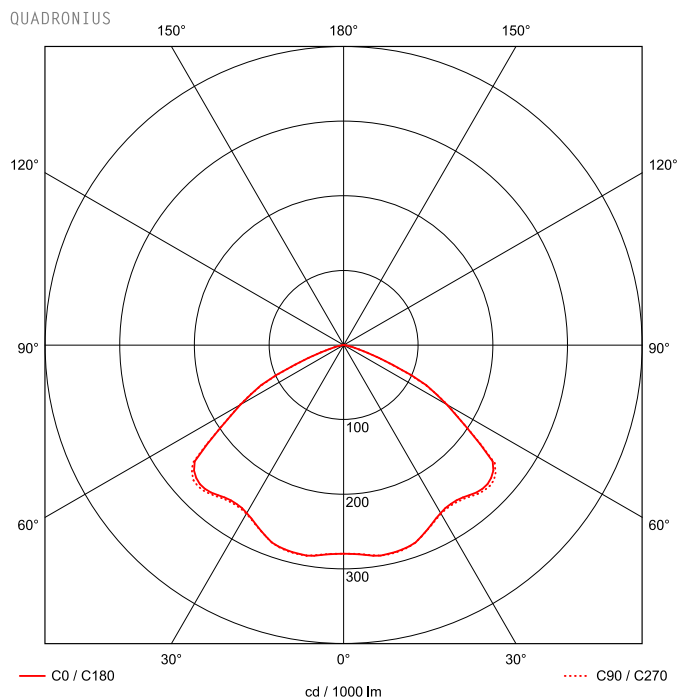

Artikel-Nr: 86040121

Strahler

## LED Strahler QUADRONIUS DALI 288mm 1x97W 120° ESG 15000lm

LED Strahler mit Abdeckscheibe aus Einscheibensicherheitsglas (ESG), Gehäuse aus Aluminiumdruckguss, weiß beschichtet, Konverter am Gehäuse montiert. Elektrischer Anschluss durch offenes Leitungsende, kurze, alterungsbeständige Dichtungen aus Silikon, Zweipunkt-Befestigung durch Seilpendel (2.000 mm) mit montagefreundlicher, werkzeugloser Schnelljustierung, Pendelmontage, Wand- und Decken-Befestigungsbügel als Zubehör erhältlich. Achtung: PRACHT MANUFAKTUR! Sie benötigen eine andere Lichtfarbe, Gehäusefarbe oder Durchgangsverdrahtung? Besondere Herausforderungen? Kein Problem. Wir bieten individuelle Lösungen für Ihre Anforderungen.

## LEUCHTMITTEL

Leuchtentyp	LED
Anzahl Leuchtmittel/LED-Reihen	1
Farbtemperatur K	4.000
Farbwiedergabeindex	>80
Anzahl LED	256
Farbtoleranz (initial MacAdam)	3