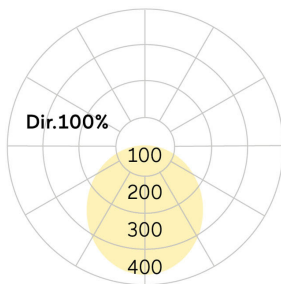

lightnet

Basic-G5

Pendelleuchte - Direktstrahlend

Artikelnummer: BG5OBE-830M-D800-P

Abbildungen ggf. nur ähnlich, dienen als Orientierung.

Basic-G5. LED. Leuchte für Pendelmontage. Filigraner Leuchtenkörper mit 38mm Bauhöhe und minimalistischem Rand von lediglich 5mm. Beleuchtungskörper aus hochwertigem Aluminiumprofil. Oberfläche Jet Black. Lichtcharakteristik: Rein direktstrahlend. Farbtemperatur: 3000K (Warm White). Farbwiedergabeindex (Ra): >80. Opaldiffusor für max. Transmissionsgrad bei homogener Auflösung der Lichtpunkte. Einfach schaltbar. DxH (rund). D= 800mm. H=38mm. Pendelrohr-Abhängung mit Baldachin und innenliegendem Zuleitungskabel (Set).

Pendellänge auf Anfrage. Baldachin: passend zu Leuchtenoberfläche. Medium-Power-Bestromung. 4937lm. 40W. 9,5kg. Binning initial <= MacAdam 3. IP40. Schutzklasse I. CE-, UKCA Kennzeichnung. ENEC. IK02. 220-240V. 50-60 Hz. RG0 (EN62471). Lichtstromrückgang von max. 0,3%/1.000 Betriebsstunden. Nennausfallrate von max. 0,2%/1.000 Betriebsstunden. L85B10 (tq 25°C) = 50.000h. 5 Jahre Garantie. Hersteller: Lightnet GmbH, nach ISO 9001:2015 und 50001:2018 zertifiziert.

lightnet

Basic-G5

Pendelleuchte - Direktstrahlend

Artikelnummer: BG5OBE-830M-D800-P

Kunde / Projekt: _____

Notiz: _____

Produktname	Basic-G5
Leuchtmittel	LED
Installationstyp	Pendelleuchte
Oberfläche	Jet Black
Lichtverteilung	Direktstrahlend
CCT	3000K
Farbwiedergabeindex (Ra)	Ra>80
Optisches System	Opaldiffusor
Steuerung	Einfach schaltbar
Länge L/ Ø D (mm)	D=800mm
Höhe H (mm)	H=38mm
Bestromung	Medium-Power
Leuchtenlichtstrom	4937lm
Anschlussleistung	40W
Abhängung	Pendelrohr-Abhäng. (Set)
Farbe Baldachin	Baldachin: passend zu Leuchtenoberfläche
Seillänge (mm)	Pendellänge auf Anfrage
Schutzart	IP40
Prüfzeichen	ENEC
LED-Lebensdauer	L85B10 (tq 25°C) = 50.000h
Photometrischer Code	8 30 / 3 3 9
Photobiologische Klasse	RG0 (EN62471)
Indoor/Outdoor	Indoor: ta [ambient] max. 25°C
Gewicht (kg)	9,5kg