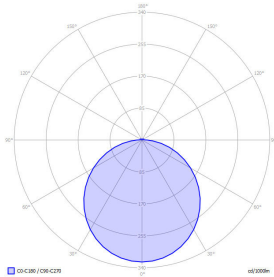

Basic-A6

Anbauleuchte - Direkt-rundumstrahlend

Artikelnummer: BA6FSE-830M-D500