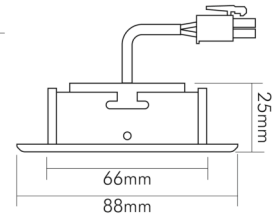

DATENBLATT

A 5068 T Flat chrom 8W 927 38° dim C

LED Downlight A 5068 T Flat, COB LED, schwenkbar

nobile

Artikelnummer	1856860233
GTIN	4044538063034

□

Abdeckung der Leuchte mit Wärmedämmmaterial möglich	nein

ENERGIEVERBRAUCHSKENNZEICHNUNG

Energieeffizienzklasse	F
Artikelnummer der Lichtquelle	1856865233
EPREL-Registrierungsnummer	931599

LICHTTECHNISCHE EIGENSCHAFTEN

Lichtkegel	mediumstrahlend 21-40°
Lichtquellentyp	DLS/NMLS
Ungebündeltes [NDLS] oder gebündeltes Licht [DLS]	DLS
Farbtemperatur	2700 K
Lichtfarbe	halogenweiß
Gesamtlichtstrom	850 lm
Nutzlichtstrom [Φuse]	800 lm
Nutzlichtstrom [Φuse] bezogen auf	schmalem Kegel (90°)
Ausstrahlwinkel	38°
Farbabstand [McAdam]	3 SDCM
Farbwiedergabeindex Ra	90
Farbwiedergabeindex R9	65
Farbwertanteil [x]	0,463
Farbwertanteil [y]	0,42

Stand:
05.09.2022
18:03:00