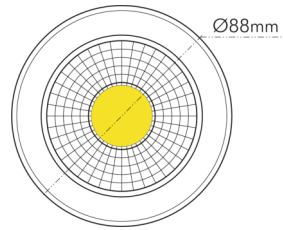

DATENBLATT

A 5068 T Flat chrom 8W 927 38° dim C

LED Downlight A 5068 T Flat, COB LED, schwenkbar

nobile

Artikelnummer	1856860233
GTIN	4044538063034

□

Abdeckung der Leuchte mit Wärmedämmmaterial möglich	nein

ENERGIEVERBRAUCHSKENNZEICHNUNG

Energieeffizienzklasse	F
Artikelnummer der Lichtquelle	1856865233
EPREL-Registrierungsnummer	931599

LICHTTECHNISCHE EIGENSCHAFTEN

Lichtkegel	mediumstrahlend 21-40°
Lichtquellentyp	DLS/NMLS
Ungebündeltes [NDLS] oder gebündeltes Licht [DLS]	DLS
Farbtemperatur	2700 K
Lichtfarbe	halogenweiß
Gesamtlichtstrom	850 lm
Nutzlichtstrom [Φuse]	800 lm
Nutzlichtstrom [Φuse] bezogen auf	schmalem Kegel (90°)
Ausstrahlwinkel	38°
Farbabstand [McAdam]	3 SDCM
Farbwiedergabeindex Ra	90
Farbwiedergabeindex R9	65
Farbwertanteil [x]	0,463
Farbwertanteil [y]	0,42

Stand:
05.09.2022
18:03:00