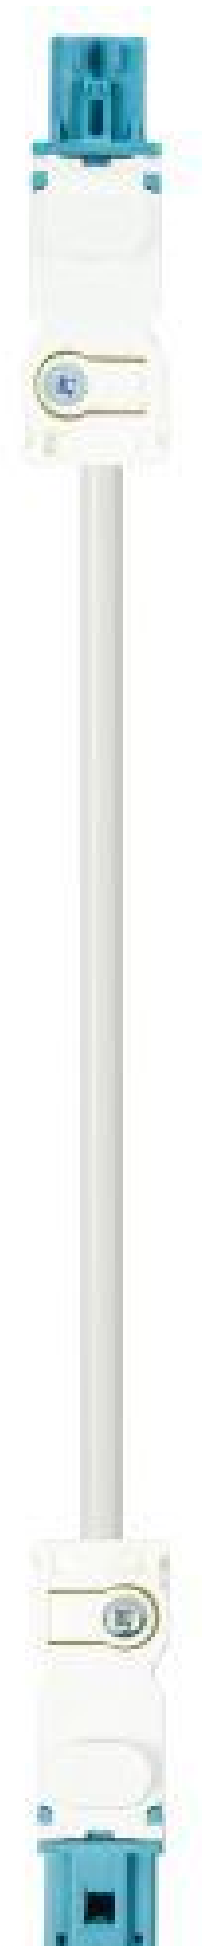

Produktdatenblatt

Art. Nr. 91.222.2000.9

**Konfektionierte Leitung GST15I2KSBS 15EW
20PB01**

GST15i2 Verbindungsleitung Buchse - Stecker, Länge 2,0 m, 2-polig, Kodierung nicht SELV 250 V, 6 A, Kodierfarbe pastellblau, Zugentlastungsfarbe weiß, Leitungsfarbe weiß, Leiterquerschnitt 1,5 mm², Kabeltyp H05VV-F, Brandklasse: Eca

Art. Nr.	91.222.2000.9
EAN	4015573924796
Bestelleinheit	50 Stück

Zulassungen

Technische Daten

Allgemein

Bemessungsstrom	6 A
Bemessungsspannung	250 V
Bemessungsstoßspannung	4 kV
Verschmutzungsgrad	2
Mechanische Codierung Code	ja
Verriegelbar	selbstverriegelnd (mit Werkzeug lösbar)
Codierfarbe / Kontakteinsatz	pastellblau
Polkennzeichnung	D1, D2
Gehäusefarbe mit Zugentlastung	weiß

Ausführung

Leiter-Nennquerschnitt	1,5 mm ²
Schutzart (IP)	IP20
Typ der Leitung	H05VV-F
Farbe der Leitung	weiß
Kabeldurchmesser max.	7,5 mm
Leitungsart	Buchse - Stecker
Art der konfektionierten Leitung	Verbindungsleitung
Ausführung Seite 1	GST15i2 Buchse
Ausführung Seite 2	GST15i2 Stecker