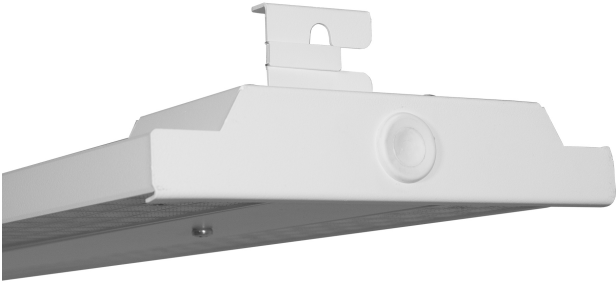

SALEM FL Rohr-/Seilbefestigung | Artikelnummer 35974098

Rohr-/Seilbefestigung. Zur Befestigung der Leuchte an einem Rohr oder Seil mit einem maximalen Durchmesser von 10mm.

Montageart und Anwendungsbereich**Technische Daten**

Artikelnummer	35974098
GTIN (EAN)	4053995090088
Bestellbezeichnung	SALEM FL Rohr-/Seilbefest.

Maße und Gewichte

Bruttogewicht (incl. Verpackung)	0,5 Kg
Nettogewicht	0,5 Kg
Inhalts- / Verpackungsmenge	1 Stück