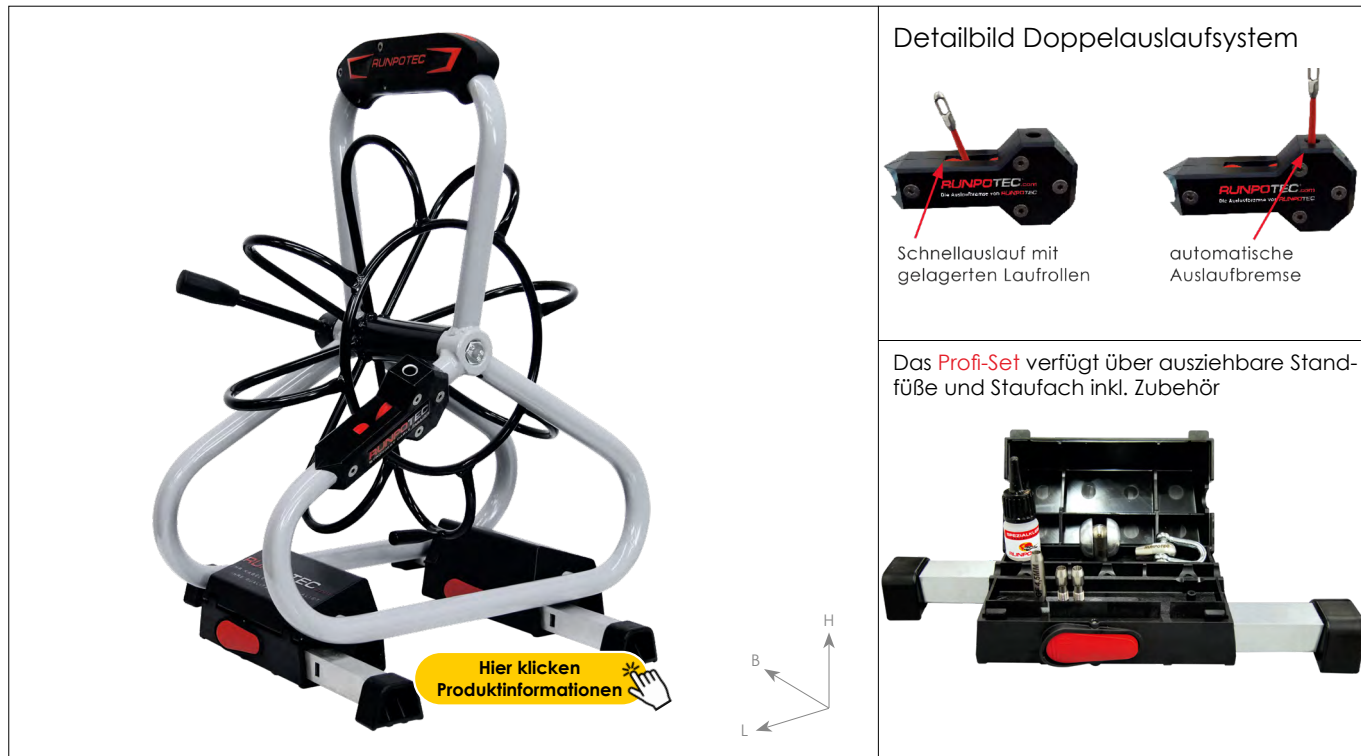

DATENBLATT

RUNPOTEC PROFI- STAHLHASPEL

für Glasfaserstab 4,5 mm, inkl. Doppel-Auslaufsystem

Art.-Nr.: 20402

Detailbild Doppelauslaufsystem

Das **Profi-Set** verfügt über ausziehbare Standfüße und Staufach inkl. Zubehör

DATEN		empf. VK-Preis / exkl. MwSt.
ART.-NR.	20402	
PREIS €	€ 169,10	
GEWICHT KG	3,32 kg	
ABMESSUNGEN	280 x 250 x 500 mm	
KORB Ø	Ø 330 mm	
MATERIAL	verzinkt/pulverbeschichtet	
EAN-CODE	9120045474374	

VORTEILE

- ✓ Ersatzteil für Glasfaserstäbe Ø 4,5 mm
- ✓ Ausziehbaren Standfüßen inkl. Staufach
- ✓ Doppel-Auslaufsystem mit Schnellauslauf oder Auslaufstopp
- ✓ Verzinkt/Pulverbeschichtet

BESCHREIBUNG

Stahlhaspel PROFI Ø 330 mm Gestell verzinkt - Korb pulverbeschichtet mit neuem, doppel Auslaufsystem (automatische Auslaufbremse und Schnellauslauf) für Ø 3 mm oder 4,5 mm Glasfaserstäbe. Ausziehbare Stellfüße für bessere Standfestigkeit und ein integriertes Staufach für Zubehör.

Lieferumfang: 1 Stück Stahlhaspel PROFI für Glasfaserstab Ø 4,5 mm inkl. ausziehbaren Standfüßen und Staufach

INFORMATION

Ergänzende Produkte:

Ersatzglasfaserstab Ø 4,5 mm:
20311/20312/20313/20314/20315

Hier klicken Produktinformationen