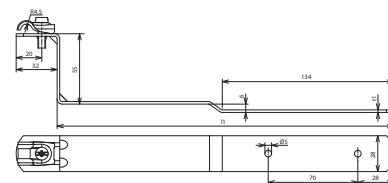

DLH DQ 6.10 H55 L260 GS V2A (202 901)

Maßbild DLH DQ 6.10 H55 L260 GS V2A

Mit Leitungshalter DEHNQUICK, feste Leitungsführung.

Typ	DLH DQ 6.10 H55 L260 GS V2A
Art.-Nr.	202 901
Werkstoff Dachleitungshalter	NIRO
Strebenbauhöhe	55 mm
Strebenlänge	260 / 1 mm
Werkstoff Leitungshalter	NIRO
Leitungshalter Aufnahme Rd	6-10 mm
Leitungshalter Modell	DEHNQUICK
Leitungsführung	fest
Art der Dacheindeckung	Ziegel, Schiefer, Pappdächer
Strebenausführung	gekröpft
Befestigungsmöglichkeit	nageln, unterschieben
Bohrung Ø	8,4 mm

Stammdaten

Nettogewicht	82.600 g/st
Zolltarifnummer (Komb. Nomenklatur EU)	85389099
GTIN (EAN)	4013364019928
VPE	50 ST

Änderungen in Form und Technik, bei Maßen, Gewichten und Werkstoffen behalten wir uns im Sinne des Fortschrittes der Technik vor. Die Abbildungen sind unverbindlich.