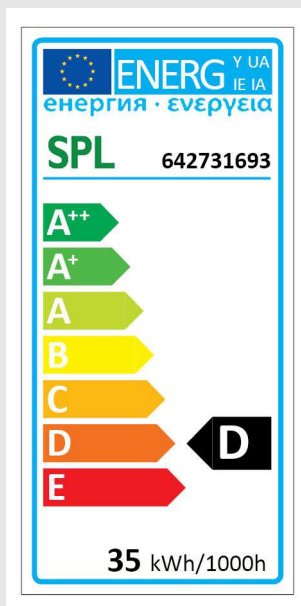

NV Halogenglühlampe 50x47,5mm Niedervolt Halogenglühlampe MR16, grün, Abstrahlwinkel 36°, Ansi-Code FMW, mit Kaltlichtreflektor und Frontglas

Energieeffizienzklasse: D
Gewichteter Verbrauch (kWh/1000h): 35
Quecksilbergehalt (mg): 0
Schaltzyklen: 8000
Power-Faktor: 1
Lebensdauer (h): 2000

Letzte Aktualisierung am: 05.02.2015 13:40:58

Seite 2

Die Eigenschaften gelten für Artikel, welche vom Hersteller nach dem 01.09.2013 in Verkehr gebracht wurden.
Im Handel befindliche Lagerware desselben Modells kann abweichen. Technische Daten können ohne Vorankündigung geändert werden.