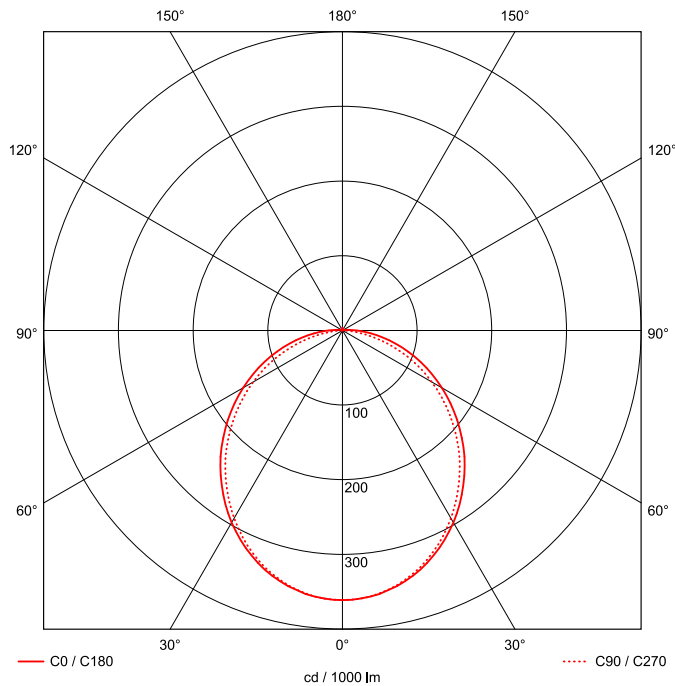

Artikel-Nr: 76831501

Anbauleuchten

Leuchte TROJA G2 DALI 1561mm PCO 1x65W 110° 7000lm

Vandalismus geschützte LED Leuchte mit MID-Power LEDs, LED Einheit in der Abdeckung integriert und per PEC System (PRACHT EASY CONNECT) schnell zu montieren. Konverter in Leuchte integriert. Flaches, stabiles Aluminiumgehäuse mit integriertem decken-/wandseitigem Kabelführungskanal, schlagfeste Abdeckung aus opalisiertem Polycarbonat, eingefasst in Aluminium-Rahmenprofil und Endkappen aus Aluminium-Druckguss, weiß, pulverbeschichtet, mit Innensechskant- oder Sicherheits-Verschlusschrauben, umlaufende Silikondichtung, geeignet für Decken- und waagerechte Wandmontage, Eckmontage mit Zubehör möglich. Ein-Mann-Montage mit variablen Befestigungsabständen durch PRACHT-KLAMMER-SYSTEM, die Befestigungsklammern sind nach der Montage der Abdeckung vor unbefugtem Zugriff geschützt. Achtung: PRACHT MANUFAKTUR! Sie benötigen eine andere Lichtfarbe, Gehäusefarbe oder Durchgangsverdrahtung? Besondere Herausforderungen? Kein Problem. Wir bieten individuelle Lösungen für Ihre Anforderungen.

EAN 4018098313915 Energie-Effizienz-Klasse

Statistische
Warennummer 94054099

A++

LEUCHTMITTEL

Leuchtentyp	LED
Anzahl Leuchtmittel/LED-Reihen	1
Farbtemperatur K	4.000
Farbwiedergabeindex	>80
Anzahl LED	240
Farbtoleranz (initial MacAdam)	3

LEISTUNG

Effektiver Lichtstrom Im	7000
Systemleistung W	65
Lichtstrom Im/W	108
EnergieEffizienzklasse	A++

LICHTTECHNIK

Lichtlenkung	breitstrahlend
Ausstrahlwinkel in °	110
Optik	-
Blendbegrenzung UGR 4H 8H C0 C90	23.7/ 21.9

MAßE UND GEWICHTE

Länge in mm	1561
Breite in mm	260
Höhe in mm	72
Außendurchmesser in mm	-
Nettogewicht in kg	9

VERPACKUNG

Länge m VPE	1.65
Breite m VPE	0.26
Höhe m VPE	0.075
Bruttogewicht kg VPE	9.7

MONTAGE UND WARTUNG