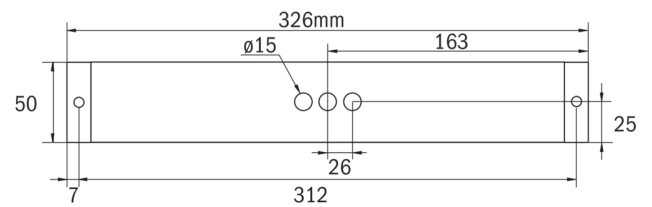

Rettungszeichen-/Sicherheitsleuchte Art.-Nr.: KBU023SC-COOLIP54

LED-Rettungszeichen- / Sicherheitsleuchte nach DIN EN 60598-1, DIN EN 60598-2-22, DIN EN 7010 und DIN EN 1838.

Quaderförmiges Kunststoffgehäuse, dezent auf das Wesentliche reduzierte Leuchte. Modulare Bauform und Universalmontage zur Verwendung als Sicherheitsleuchte mit und ohne Einsatz der Piktogramme. Durch das modulare System kann die Leuchte jederzeit ohne Demontage und werkzeuglos zur Rettungszeichenleuchte umgebaut werden. Die Scheiben zur Montage der Piktogramme werden separat bestellt.

TECHNISCHE DATEN

Leuchtentyp	Rettungszeichen-/ Sicherheitsleuchten
Montageart	Deckenanbau
Erkennungsweite	14-30 m
Piktogramm	Einzeln n.A.
Leuchtmittel	LED
Gehäusematerial	Kunststoff
Farbe	RAL 9003
Schutzart IP	64
Schlagfestigkeitsgrad IK	5
Schutzklasse	2
Versorgung	Einzelbatterie
Überwachung	SC - SelfControl
Überbrückungszeit	3 h
Batterie	9,6V/2,0Ah NiMH
Betriebsart	DS/BS
Eingangsspannung AC	230 V
Eingangsfrequenz Hz	50 / 60 Hz
Leistung max.	7,1 W
Leistung DS	4,6 W
Leistung BS	0,35 W
Umgebungstemp. DS	-5 °C / 35 °C
Umgebungstemp. BS	-5 °C / 40 °C
Länge	326 mm

Breite	50 mm
Höhe	50 mm
Gewicht	0.64 kg
Gewicht inkl. Verp.	0.69 kg
Anschlussquerschnitt	2.5 mm
Schalteingang L'	Ja
Notlichtblockierung	Ja
Batterieanschluss	Stecker
Dimmfunktion	Ja
Lichtstrom Netz	430 lm
Lichtstrom Not	520 lm
Zolltarifnummer	94056120
Ursprungsland	Deutschland
EAN	4260682144454

TECHNISCHE ZEICHNUNG

ZUBEHÖR

KBK	- KB Scheibe EKW 14m inkl. Piktoset
KBM	- KB Scheibe EKW 22m inkl. Piktoset
KBG	- KB Scheibe EKW 30m inkl. Piktoset
AWX001	- Wandausleger weiß
KBE	- KB Einbaurahmen - ABS weiss
BALLPLX-KBE	- Ballschutzhaube 415x171x31mm inkl. Laschen
BALLPLX-KBS	- Ballschutzhaube 410x322x77mm inkl. Laschen
BALLPLX-KBU	- Ballschutzhaube 300x140x77mm inkl. Laschen
2PW-EB	- 2x PW - Pendel Weiß 500mm vorverdrahtet
2DW-EB	- 2x DW - Designpendel Baldachin
KBBE	- KB Unterputz- und Betoneinputzkasten
DSA	- Seilaufhängung (Standardlänge 1,5m)