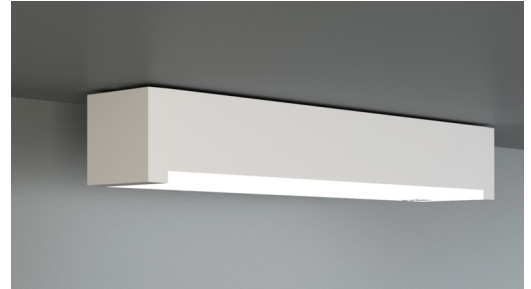

Rettungszeichen-/Sicherheitsleuchte Art.-Nr.: KBU023SC-COOLIP54

LED-Rettungszeichen- / Sicherheitsleuchte nach DIN EN 60598-1, DIN EN 60598-2-22, DIN EN 7010 und DIN EN 1838.

Quaderförmiges Kunststoffgehäuse, dezent auf das Wesentliche reduzierte Leuchte. Modulare Bauform und Universalmontage zur Verwendung als Sicherheitsleuchte mit und ohne Einsatz der Piktogramme. Durch das modulare System kann die Leuchte jederzeit ohne Demontage und werkzeuglos zur Rettungszeichenleuchte umgebaut werden. Die Scheiben zur Montage der Piktogramme werden separat bestellt.

TECHNISCHE DATEN

Leuchtentyp	Rettungszeichen-/ Sicherheitsleuchten
Montageart	Deckenanbau
Erkennungsweite	14-30 m
Piktogramm	Einzeln n.A.
Leuchtmittel	LED
Gehäusematerial	Kunststoff
Farbe	RAL 9003
Schutzart IP	64
Schlagfestigkeitsgrad IK	5
Schutzklasse	2
Versorgung	Einzelbatterie
Überwachung	SC - SelfControl
Überbrückungszeit	3 h
Batterie	9,6V/2,0Ah NiMH
Betriebsart	DS/BS
Eingangsspannung AC	230 V
Eingangsfrequenz Hz	50 / 60 Hz
Leistung max.	7,1 W
Leistung DS	4,6 W
Leistung BS	0,35 W
Umgebungstemp. DS	-5 °C / 35 °C
Umgebungstemp. BS	-5 °C / 40 °C
Länge	326 mm

TECHNISCHE ZEICHNUNG

ZUBEHÖR

KBK	- KB Scheibe EKW 14m inkl. Piktoset
KBM	- KB Scheibe EKW 22m inkl. Piktoset
KBG	- KB Scheibe EKW 30m inkl. Piktoset
AWX001	- Wandausleger weiß
KBE	- KB Einbaurahmen - ABS weiss
BALLPLX-KBE	- Ballschutzhaube 415x171x31mm inkl. Laschen
BALLPLX-KBS	- Ballschutzhaube 410x322x77mm inkl. Laschen
BALLPLX-KBU	- Ballschutzhaube 300x140x77mm inkl. Laschen
2PW-EB	- 2x PW - Pendel Weiß 500mm vorverdrahtet
2DW-EB	- 2x DW - Designpendel Baldachin
KBBE	- KB Unterputz- und Betoneinputzkasten
DSA	- Seilaufhängung (Standardlänge 1,5m)