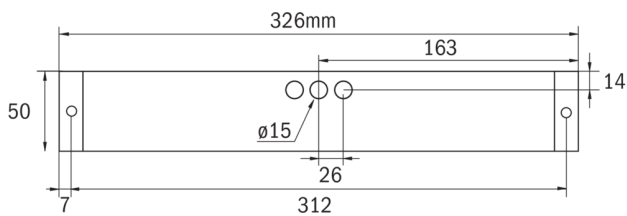

Rettungszeichen-/Sicherheitsleuchte Art.-Nr.: KBU023SC-COOLIP54

LED-Rettungszeichen- / Sicherheitsleuchte nach DIN EN 60598-1, DIN EN 60598-2-22, DIN EN 7010 und DIN EN 1838.

Quaderförmiges Kunststoffgehäuse, dezent auf das Wesentliche reduzierte Leuchte. Modulare Bauform und Universalmontage zur Verwendung als Sicherheitsleuchte mit und ohne Einsatz der Piktogramme. Durch das modulare System kann die Leuchte jederzeit ohne Demontage und werkzeuglos zur Rettungszeichenleuchte umgebaut werden. Die Scheiben zur Montage der Piktogramme werden separat bestellt.

TECHNISCHE DATEN

Leuchtentyp	Rettungszeichen-/ Sicherheitsleuchten
Montageart	Deckenanbau
Erkennungsweite	14-30 m
Piktogramm	Einzeln n.A.
Leuchtmittel	LED
Gehäusematerial	Kunststoff
Farbe	RAL 9003
Schutzart IP	64
Schlagfestigkeitsgrad IK	5
Schutzklasse	2
Versorgung	Einzelbatterie
Überwachung	SC - SelfControl
Überbrückungszeit	3 h
Batterie	9,6V/2,0Ah NiMH
Betriebsart	DS/BS
Eingangsspannung AC	230 V
Eingangsfrequenz Hz	50 / 60 Hz
Leistung max.	7,1 W
Leistung DS	4,6 W
Leistung BS	0,35 W
Umgebungstemp. DS	-5 °C / 35 °C
Umgebungstemp. BS	-5 °C / 40 °C
Länge	326 mm

Breite	50 mm
Höhe	50 mm
Gewicht	0.64 kg
Gewicht inkl. Verp.	0.69 kg
Anschlussquerschnitt	2.5 mm
Schalteingang L'	Ja
Notlichtblockierung	Ja
Batterieanschluss	Stecker
Dimmfunktion	Ja
Lichtstrom Netz	430 lm
Lichtstrom Not	520 lm
Zolltarifnummer	94056120
Ursprungsland	Deutschland
EAN	4260682144454

TECHNISCHE ZEICHNUNG

ZUBEHÖR

KBK	- KB Scheibe EKW 14m inkl. Piktoset
KBM	- KB Scheibe EKW 22m inkl. Piktoset
KBG	- KB Scheibe EKW 30m inkl. Piktoset
AWX001	- Wandausleger weiß
KBE	- KB Einbaurahmen - ABS weiss
BALLPLX-KBE	- Ballschutzhaube 415x171x31mm inkl. Laschen
BALLPLX-KBS	- Ballschutzhaube 410x322x77mm inkl. Laschen
BALLPLX-KBU	- Ballschutzhaube 300x140x77mm inkl. Laschen
2PW-EB	- 2x PW - Pendel Weiß 500mm vorverdrahtet
2DW-EB	- 2x DW - Designpendel Baldachin
KBBE	- KB Unterputz- und Betoneinputzkasten
DSA	- Seilaufhängung (Standardlänge 1,5m)