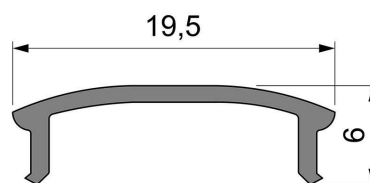

Artikel Nr.: 983532

Abdeckung F-01-15 passend für

Charakteristik

Material	Kunststoff
Farbe	
Optik	matt 75% Transmission

Abmessungen und Gewicht

Länge	1000 mm
Breite	19,5 mm
Höhe	6 mm
Durchmesser	
Gewicht	39 g

Montage

Befestigungsmöglichkeiten

Artikel Nr.: 983532

Cover F-01-15 suitable for

Characteristics

Material	plastic
Color	
Optic	matt 75% transmission

Dimensions & Weight

Length	1000 mm
Width	19,5 mm
Height	6 mm
Diameter	
Product Weight	39 g