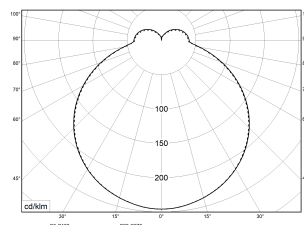

RKL-Z 2 PC LED BASIC 4000K 1900lm 15W | Artikelnummer 75151610

PC
850°C

IK06

Runde LED-Anbauleuchte. Geeignet für die Montage an Decke und Wand. Gehäuse aus profiliertem, weißlackiertem Stahlblech. Zylindrische, glatte Abdeckung aus hochschlagfestem Polycarbonat (PC), opal. Sicherer Halt der Abdeckung durch Federverschluss. 3-polige Anschlussklemme mit Steckkontakt, Durchschleifen möglich. 2 Kabeleinführungen.