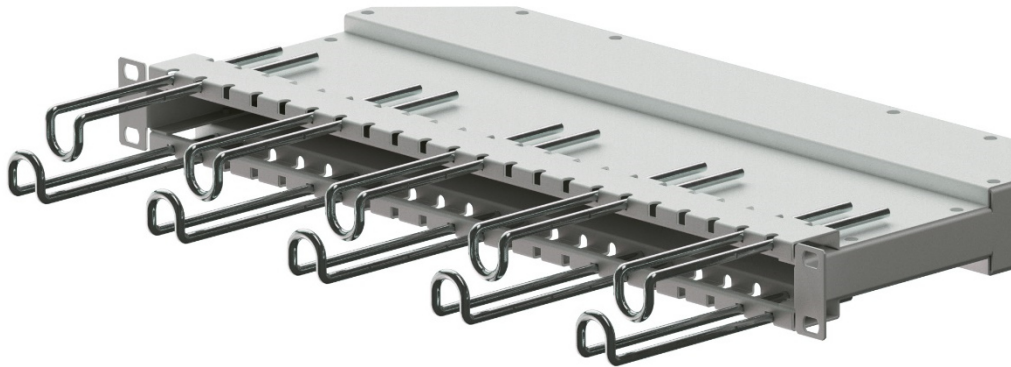

**19" Rangierpanel mit Überlängenablage 1HE**  
*19" cable management panel with overlength tray 1 U*

Zubehör - allgemein  
*Accessories - general*

Abbildung ähnlich / picture similar

**Technische Daten**  
*Technical data*

<b>Abmessungen:</b> <i>Dimensions:</i>	<b>Panel:</b> 482,6 mm (19") x 44 mm (1 HE) x 200 mm (B x H x T) <b>Rangierbügel:</b> 25 mm – 115 mm (T; verstellbar)	<b>Panel:</b> 482.6 mm (19") x 44 mm (1 U) x 200 mm (W x H x D) <b>Cable brackets:</b> 25 mm – 115 mm (D; adjustable)
<b>Abmessungen Kabeldurchführung:</b> <i>Dimensions cable entry:</i>	<b>Vorne:</b> 440 mm x 23 mm (B x H) <b>Hinten:</b> 129 mm x 38 mm (B x H)	<b>Front:</b> 440 mm x 23 mm (W x H) <b>Rear:</b> 129 mm x 38 mm (W x H)
<b>Material:</b> <i>Material:</i>	<b>Rangierpanel:</b> Stahlblech 1,25 mm <b>Rangierbügel:</b> Rundstahl 5,00 mm	<b>Panel:</b> Sheet steel 1.25 mm <b>Cable bracket:</b> Round steel 5.00 mm
<b>Oberfläche:</b> <i>Surface:</i>	<b>Rangierpanel:</b> pulverbeschichtet <b>Rangierbügel:</b> verchromt	<b>Panel:</b> Powder coated <b>Rangierbügel:</b> Chrome plated
<b>Farben:</b> <i>Colors:</i>	RAL 7035 Lichtgrau RAL 9005 Tiefschwarz	RAL 7035 Light grey RAL 9005 Jet black

**Lieferumfang**  
*Scope of delivery*

1x	Rangierpanel	<i>Cable management panel</i>
10x	Rangierbügel	<i>Cable brackets</i>

**Artikelnummern**  
*Item numbers*

RAL 7035	RAL 9005
7979800	7979850