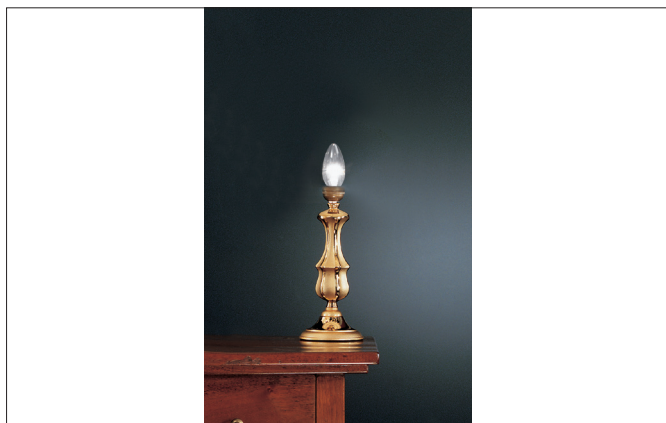

Tischleuchte

Artikel-Nr. 820532

Licht.
Für Generationen.

Ausschreibungstext
Tischleuchte, gold. Ausführung in kompakter Bauform für die harmonische Implementierung in stimmige, architektonische Raumkonzepte. Ausführung: E27, Montageart: Anbaumontage, Montageort: Tischmontage, Schutzklasse: (EN 61140) I, Spannung: 230V AC 50Hz, Leistung: 60 W, Mit Betriebsgerät: Nein, Art der Dimmung: sonstige.

Artikeldaten	
Artikel-Nr.	820532
GTIN	4250047702245
Kurzbeschreibung	Tischleuchte
Farbe	gold
Aufbauhöhe	410 mm
Nettogewicht	1,180 kg

Betriebstechnik Leuchte	
AC Nennspannung max.	230 V
Frequenz max.	50 Hz
Leuchtmittel	Allgebrauchslampe
Ausführung	E27
Schutzklasse	I
Ansteuerung	sonstige

Montagetechnik	
Montageart	Anbaumontage
Montageort	Tischmontage
Werkstoff der Abdeckung	sonstige

Tischleuchte

Artikel-Nr. 820532

Licht.
Für Generationen.

Logistische Daten	
Bruttogewicht	1,3 kg
Länge Verpackung	300 mm
Breite Verpackung	300 mm
Höhe Verpackung	180 mm
Entsorgung am Ende der Lebensdauer	Das Produkt darf nicht mit dem Hausmüll entsorgt werden. Sie sind verpflichtet, solche Elektro-Altgeräte separat zu entsorgen. Informieren Sie sich bitte bei Ihrer Kommune über die Möglichkeiten der geregelten Entsorgung. Mit der getrennten Entsorgung führen Sie die Altgeräte dem Recycling oder anderen Formen der Wiederverwertung zu. Sie helfen damit zu vermeiden, dass u. U. belastende Stoffe in die Umwelt gelangen.