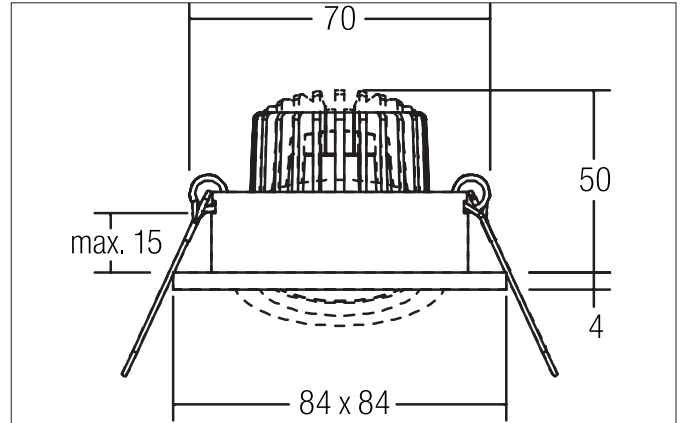

**BERRIE-S LED-Einbaustrahler set, schaltbar**  
 Artikel-Nr. 38327153

Licht.  
 Für Generationen.

**Ausschreibungstext**  
 Quadratisches LED-Einbaustrahler set, schaltbar, Werkzeugloser Deckeneinbau mittels Einbaufedern. Deckenausschnitt Ø 70 mm, Einbautiefe 50 mm, Länge 84 mm, Breite 84 mm, Gewicht 0,150 kg, Reflektor silbermit rotationssymmetrisch tief-breit-strahlender Lichtstärkeverteilung. Optimale Lichtverteilung durch eine Abdeckung Glas transparent. Bemessungslichtstrom 680 lm, Bemessungsleistung 1 x 6 W, Leuchten-Lichtausbeute 113 lm/W, Lichtfarbe warmweiß, ähnlichste Farbtemperatur (CCT) 3.000 K, allgemeiner Farbwiedergabeindex CRI > 80, Gehäusewerkstoff: Aluminiumguss / Aluminium / Glas, Farbe: nickel, Zulässige Umgebungstemperatur (ta): -20 °C - +25 °C, Schutzklasse (EN 61140): II, Schutzart (DIN EN 60529): IP20. Mit elektronischem Betriebsgerät, schaltbar.

Artikeldaten	
Artikel-Nr.	38327153
GTIN	4251433909729
Serienname	BERRIE-S
Kurzbeschreibung	LED-Einbaustrahler set, schaltbar
Material	Aluminiumguss / Aluminium / Glas
Farbe	nickel
Ausführung der Oberfläche	matt
Form	quadratisch
Einbaudurchmesser	70 mm
Einbautiefe	50 mm
Länge	84 mm
Breite	84 mm
Aufbauhöhe	4 mm
Nettogewicht	0,150 kg

**BERRIE-S LED-Einbaustrahlerset, schaltbar**

Artikel-Nr. 38327153

Licht.  
Für Generationen.

Lichttechnik	
Farbtemperatur	3.000 K
Lichtfarbe	weiß
Lichtaustritt	direkt
Lichtstrom	680 lm
Systemeffizienz	113 lm/W
Farbwiedergabe	CRI > 80
Reflektor	hochglänzend
Reflektorfarbe	silber
Abstrahlwinkel	38°
Lichtverteilung	symmetrisch