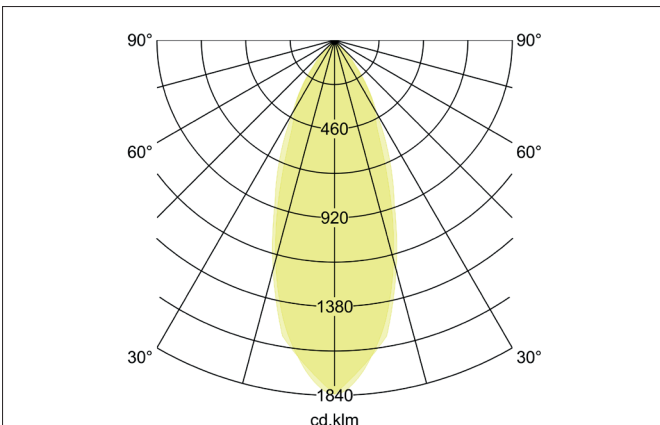

**BERRIE-S LED-Einbaustrahler set, schaltbar**  
 Artikel-Nr. 38327153

Licht.  
 Für Generationen.

**Ausschreibungstext**  
 Quadratisches LED-Einbaustrahler set, schaltbar, Werkzeugloser Deckeneinbau mittels Einbaufedern. Deckenausschnitt Ø 70 mm, Einbautiefe 50 mm, Länge 84 mm, Breite 84 mm, Gewicht 0,150 kg, Reflektor silbermit rotationssymmetrisch tief-breit-strahlender Lichtstärkeverteilung. Optimale Lichtverteilung durch eine Abdeckung Glas transparent. Bemessungslichtstrom 680 lm, Bemessungsleistung 1 x 6 W, Leuchten-Lichtausbeute 113 lm/W, Lichtfarbe warmweiß, ähnlichste Farbtemperatur (CCT) 3.000 K, allgemeiner Farbwiedergabeindex CRI > 80, Gehäusewerkstoff: Aluminiumguss / Aluminium / Glas, Farbe: nickel, Zulässige Umgebungstemperatur (ta): -20 °C - +25 °C, Schutzklasse (EN 61140): II, Schutzart (DIN EN 60529): IP20. Mit elektronischem Betriebsgerät, schaltbar.

Artikeldaten	
Artikel-Nr.	38327153
GTIN	4251433909729
Serienname	BERRIE-S
Kurzbeschreibung	LED-Einbaustrahler set, schaltbar
Material	Aluminiumguss / Aluminium / Glas
Farbe	nickel
Ausführung der Oberfläche	matt
Form	quadratisch
Einbaudurchmesser	70 mm
Einbautiefe	50 mm
Länge	84 mm
Breite	84 mm
Aufbauhöhe	4 mm
Nettogewicht	0,150 kg