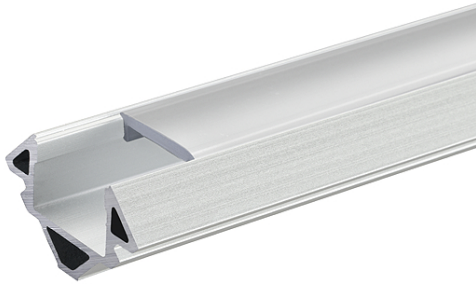

DATENBLATT

Alu Eck-Profil 3 TP 2m (bis 14 mm)

Zubehör für Flexible LED SMD

Artikelnummer	5011147806
GTIN	4044538063881

LICHTTECHNISCHE EIGENSCHAFTEN

Lichtverteilung	homogen
Lichtaustritt	direkt

ELEKTRISCHE EIGENSCHAFTEN

Kühlleistung	16 W/m

SICHERHEITSEIGENSCHAFTEN

RoHS	ja
Schutzart	IP20

MABE UND GEWICHT

Höhe	20 mm
Breite	20 mm
Länge	2000 mm
Für Bänder bis zu einer Breite von	14 mm
Gewicht	608 g

MATERIAL UND FARBE

Farbe	alu
Werkstoff	Aluminium/PMMA transparent

SONSTIGE EIGENSCHAFTEN

Stand:
01.02.2022
14:18:00