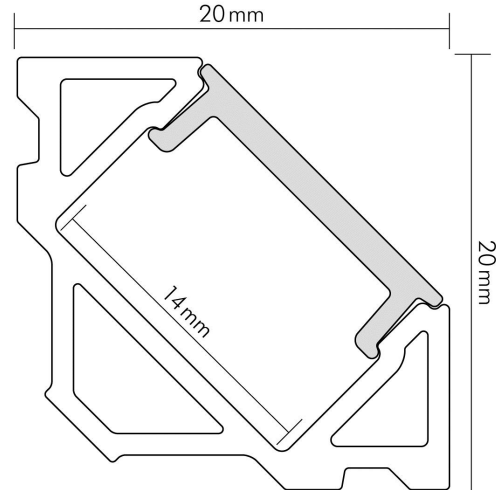

DATENBLATT

Alu Eck-Profil 3 TP 2m (bis 14 mm)

Zubehör für Flexible LED SMD

Artikelnummer	5011147806
GTIN	4044538063881

LICHTTECHNISCHE EIGENSCHAFTEN

Lichtverteilung	homogen
Lichtaustritt	direkt

ELEKTRISCHE EIGENSCHAFTEN

Kühlleistung	16 W/m

SICHERHEITSEIGENSCHAFTEN

RoHS	ja
Schutzart	IP20

MABE UND GEWICHT

Höhe	20 mm
Breite	20 mm
Länge	2000 mm
Für Bänder bis zu einer Breite von	14 mm
Gewicht	608 g

MATERIAL UND FARBE

Farbe	alu
Werkstoff	Aluminium/PMMA transparent

SONSTIGE EIGENSCHAFTEN

Stand:
01.02.2022
14:18:00