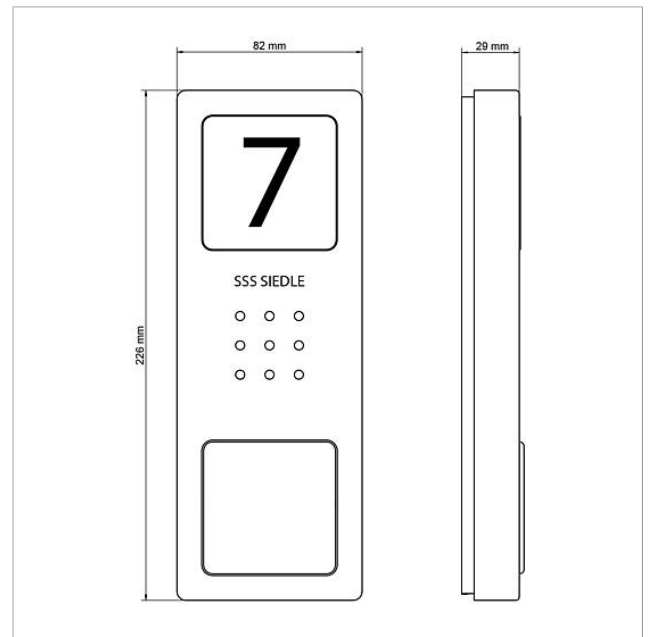

Artikelinformationen

Artikel-Bezeichnung	Artikelbeschreibung	Farbe	KG	Artikel-Nr.
SET CAB 850-1 E/W	Audio-Set Siedle Basic	Edelstahl gebürstet	A	210008742-00

Ersatzteile

Artikel-Bezeichnung	Artikelbeschreibung	Farbe	KG	Artikel-Nr.
AIB 150-...	Anschlussklemme	Blau	E	200049391-00
CA 812-..., BCV/BCVU/CA/CAU/CV/CVU/ Lautsprecher STA/STV 850-...		Sonstiges	E	200029867-00
CA 812-..., CA/CAU 850-...	Schrifteinlage für Infoschild	Weiß	E	200029872-00
CA 812-..., CA/CAU/CVU 850-..., CV 850-x-03, -04	Mikrofon	Sonstiges	E	200029868-00
CA 812-..., CA/CV 850-..., BCV 850-...	Siedle Schraubendreher	Sonstiges	E	200029931-00
CA 812-1, CA 850-1 E	Gehäuse-Oberteil	Edelstahl gebürstet	E	210008751-00
CA 812-1, CA/CAU 850-1, BCV/BCVU/ CV/CVU 850-1-...	Namensschild-Oberteil	Glasklar	E	200029864-00
CA 812-1, CA/CAU 850-1, BCV/BCVU/ CV/CVU 850-1-...	Schrifteinlage für Namensschild	Weiß	E	200029869-00
CA 850-1 E	Audio-Türstation Siedle Compact	Edelstahl gebürstet	A	210008733-00

Audio-Set Siedle Basic
SET CAB 850-1 E/W

210008742

Seite 2

Zeichnungen / Montage

Audio-Set Siedle Basic
SET CAB 850-1 E/W

210008742

Seite 3

Weitere Dokumente