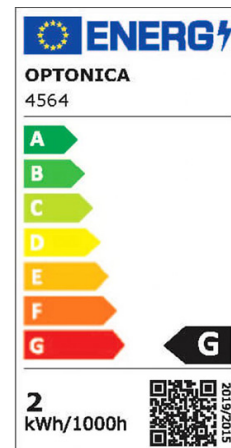

## LED Module 22240mm (100 Module)

Artikel-Nr.: 32254

ideal für Lichtwerbung und Akzent-Beleuchtung, flexible Hintergrundbeleuchtung, beliebig zusammensteckbare Formen

Quecksilbergehalt (mg): 0

Lampenleistung:	120...120 W
Spannungsart:	DC
Betriebsspannung:	12...12 V
Form:	rechteckig
Farbe:	weiß
Lichtfarbe nach EN 12464-1:	tageslichtweiß >5300 K
Farbtemperatur:	6500 K
Lichtstrom:	11000...11000 lm
Spezifische Lichtausbeute:	9...9 lm/W
Geeignet für Allgemeinbeleuchtung:	ja
Länge:	88 mm
Breite:	22 mm
Schutzart (IP):	IP67
Mittlere Nennlebensdauer:	25000 h