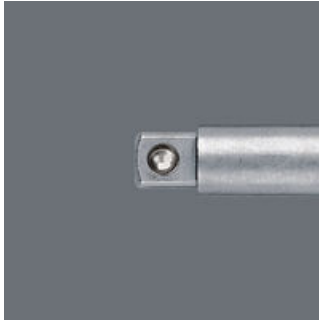

870/4 SB, 1/4" x 1/2" x 72 mm

Werkzeugschäfte und Verbindungsteile

EAN:	4013288233271	Abmessung:	165x60x23 mm
Teilenr:	05073985001	Gewicht:	56 g
Artikel-Nr:	870/4 SB SiS	Ursprungsland:	CZ
		Zolltarifnr.:	82042000

- Werkzeugschaft für handbetätigte Steckschlüsseleinsätze
- Mit 1/4" Außenvierkant-Abtrieb
- Mit 1/2" Außenvierkant-Abtrieb
- 1/4" Außensechskantantrieb (Wera Anschluss-Reihe 4)
- Mit Kugel

Anwendung: Handbetätigte Steckschlüsseleinsätze

Abtrieb: 1/4"-Außenvierkant; 1/2"-Außenvierkant

Antrieb: 1/4"-Sechskant

Werkzeugschaft für handbetätigte Steckschlüsseleinsätze. Mit Kugel. Abtrieb: 1/4"-Außenvierkant; 1/2"-Außenvierkant. Antrieb: 1/4"-Sechskant.

Mit Kugel; für handbetätigte Steckschlüsseinsätze

Mit federnder Kugel

Die federnde Kugel auf dem Vierkant greift in die Bohrung des Steckschlüsseinsatzes und sichert so den Stückschlüsseinsatz auf dem Verbindungsteil.