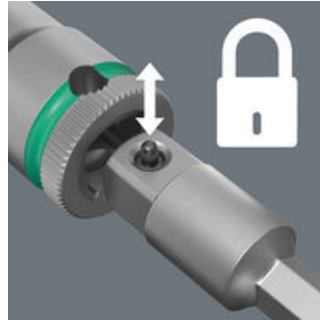

- Werkzeugschaft für handbetätigte Steckschlüsseleinsätze
- Mit 1/4" Außenvierkant-Abtrieb
- Mit 1/2" Außenvierkant-Abtrieb
- 1/4" Außensechskantantrieb (Wera Anschluss-Reihe 4)
- Mit Kugel

Anwendung: Handbetätigte Steckschlüsseleinsätze

Abtrieb: 1/4"-Außenvierkant; 1/2"-Außenvierkant

Antrieb: 1/4"-Sechskant

Werkzeugschaft für handbetätigte Steckschlüsseleinsätze. Mit Kugel. Abtrieb: 1/4"-Außenvierkant; 1/2"-Außenvierkant. Antrieb: 1/4"-Sechskant.

Mit Kugel; für handbetätigte Steckschlüsseinsätze

Mit federnder Kugel

Die federnde Kugel auf dem Vierkant greift in die Bohrung des Steckschlüsseinsatzes und sichert so den Stückschlüsseinsatz auf dem Verbindungsteil.

Werkzeugschäfte und Verbindungsteile

Satz-Inhalt:

870/4 Werkzeugschaft (Verbindungsteil), 1/4" x 1/2" x 72 mm

05138006001¹⁾ 1x 1/4" x 1/2" x 72 mm

1) Mit Kugel; für handbetätigte Steckschlüsseleinsätze

Weblink