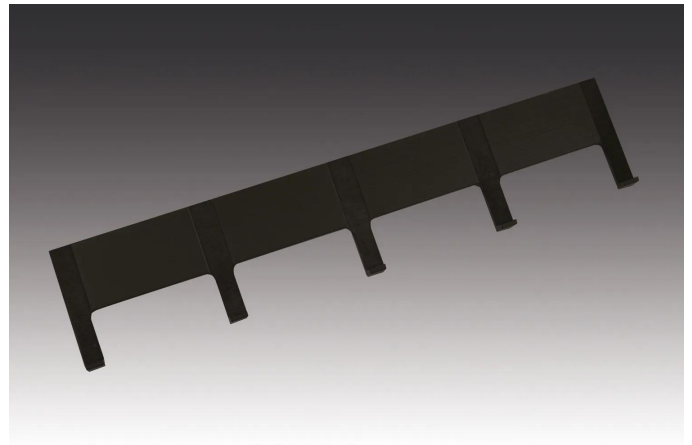

Zubehör Intero-Line

einhängbare Intero-Line 5er Hakenleiste schwarz

Beschreibung:

5er Hakenleiste für Wandleuchte Intero-Line, Material Aluminium, zum variablen Einsetzen an beliebiger Position

Zeichen: CE

EAN-Nr.: 4,05127E+12

Gewicht: 0,146 kg

Artikel-Nr.:
61500034903

ggf. eingeschränkt verfügbar

Verfügbare Ausführungen

Wählen Sie aus den untenstehenden Ausführungen. Die aktuell gewählte ist jeweils farbig unterlegt.

Artikel-Nr.	Bezeichnung	Gehäusefarbe	Metallgehäuse
61500034501	Intero-Line Tablar 200mm schwarz	schwarz	Ja
61500034603	Intero-Line Tablar 600mm edelstahloptik	edelstahloptik	Ja
61500034503	Intero-Line Tablar 600mm schwarz	schwarz	Ja
61500034602	Intero-Line Tablar 400mm edelstahloptik	edelstahloptik	Ja
61500034502	Intero-Line Tablar 400mm schwarz	schwarz	Ja
61500034601	Intero-Line Tablar 200mm edelstahloptik	edelstahloptik	Ja
21301010253	Intero-Line 1er Haken schwarz	schwarz	Nein
21301010258	Intero-Line 1er Haken edelstahloptik	edelstahloptik	Nein
61500034803	Intero-Line Glashalter 400mm schwarz	schwarz	Ja
61500034808	Intero-Line Glashalter 400mm edelstahloptik	edelstahloptik	Ja
11007533401	Intero-Line Rollenhalter schwarz	schwarz	Ja
11007538401	Intero-Line Rollenhalter edelstahloptik	edelstahloptik	Ja
61500034903	Intero-Line 5er Hakenleiste schwarz	schwarz	Nein
61500034908	Intero-Line 5er Hakenleiste edelstahloptik	edelstahloptik	Nein