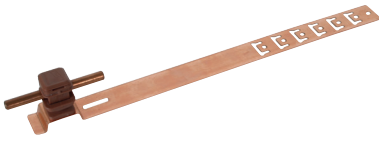

DLH US 8 H16 L335 BR GALCU (204 157)

Maßbild DLH US 8 H16 L335 BR GALCU

Mit vorgeformten Biegestellen zum Abwinkeln und Einhängen in den Dachziegel / Dachstein oder in die Dachlattung, mit Leitungshalter DEHNsnap, lose Leitungsführung.

Typ	DLH US 8 H16 L335 BR GALCU
Art.-Nr.	204 157
Werkstoff Dachleitungshalter	Cu
Strebenlänge (l1)	335 mm
Bauhöhe Leitungshalter	16 mm
Werkstoff Leitungshalter	Kunststoff
Farbe Leitungshalter	braun ●
Leitungshalter Aufnahme Rd	8 mm
Leitungshalter Modell	DEHNSnap
Leitungsführung	lose
Strebenausführung	mit vorgeformten Biegestellen
Befestigungsmöglichkeit	Hakenarretierung, abwinkeln, nageln
Art der Dacheindeckung	Pfannendächer
Innengewinde	M6