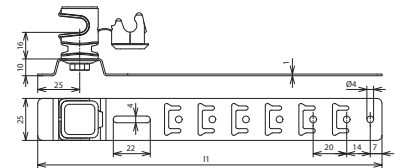

DLH US 8 H16 L335 BR GALCU (204 157)

Maßbild DLH US 8 H16 L335 BR GALCU

Mit vorgeformten Biegestellen zum Abwinkeln und Einhängen in den Dachziegel / Dachstein oder in die Dachlattung, mit Leitungshalter DEHNsnap, lose Leitungsführung.

Typ	DLH US 8 H16 L335 BR GALCU
Art.-Nr.	204 157
Werkstoff Dachleitungshalter	Cu
Strebenlänge (l1)	335 mm
Bauhöhe Leitungshalter	16 mm
Werkstoff Leitungshalter	Kunststoff
Farbe Leitungshalter	braun ●
Leitungshalter Aufnahme Rd	8 mm
Leitungshalter Modell	DEHNSnap
Leitungsführung	lose
Strebenausführung	mit vorgeformten Biegestellen
Befestigungsmöglichkeit	Hakenarretierung, abwinkeln, nageln
Art der Dacheindeckung	Pfannendächer
Innengewinde	M6

Stammdaten

Nettogewicht	83.200 g/st
Zolltarifnummer (Komb. Nomenklatur EU)	85389099
GTIN (EAN)	4013364042520
VPE	50 ST

Änderungen in Form und Technik, bei Maßen, Gewichten und Werkstoffen behalten wir uns im Sinne des Fortschrittes der Technik vor. Die Abbildungen sind unverbindlich.