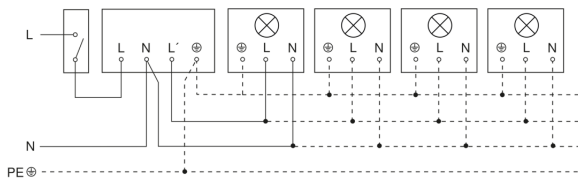

Bewegungsmelder

IS 130-2

anthrazit
EAN 4007841 035761
Art.-Nr. 035761

Schaltplan Leuchte ohne vorhandenen Nullleiter

Schaltplan Leuchte mit vorhandenem Nullleiter

Schaltplan Anschluss über Serienschalter für Hand- und Automatik-Betrieb

Schaltplan Anschluss über einen Wechselschalter für Dauerlicht- und Automatik-Betrieb