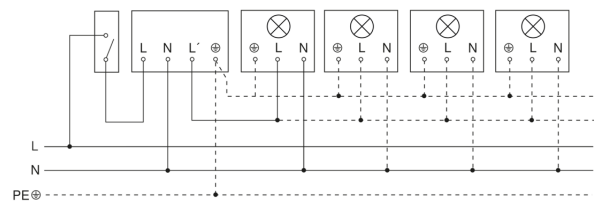

Bewegungsmelder

IS 130-2

anthrazit
EAN 4007841 035761
Art.-Nr. 035761

Schaltplan Leuchte ohne vorhandenen Nullleiter

Schaltplan Leuchte mit vorhandenem Nullleiter

Schaltplan Anschluss über Serienschalter für Hand- und Automatik-Betrieb

Schaltplan Anschluss über einen Wechselschalter für Dauerlicht- und Automatik-Betrieb