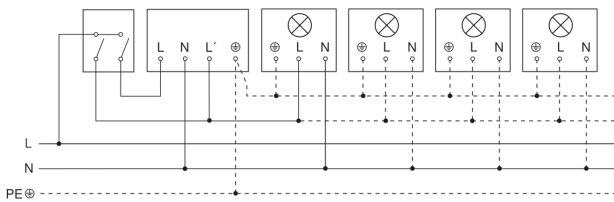

Bewegungsmelder

IS 130-2

anthrazit
EAN 4007841 035761
Art.-Nr. 035761

Schaltplan Leuchte ohne vorhandenen Nullleiter

Schaltplan Leuchte mit vorhandenem Nullleiter

Schaltplan Anschluss über Serienschalter für Hand- und Automatik-Betrieb

Schaltplan Anschluss über einen Wechselschalter für Dauerlicht- und Automatik-Betrieb