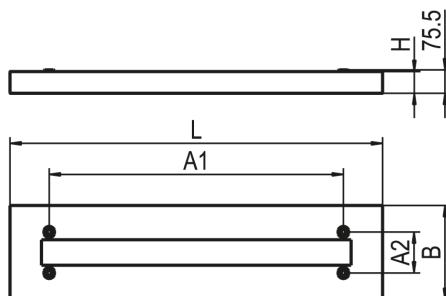

Mechanisches Zubehör

Artikelnummer **0209526**

GTIN **4029299842715**

Deeplink Datenblatt <https://www.ridi.de/go/0209526>

Produktbeschreibung

Anbaurahmen für FPL-EE 1245, weiß

Allgemein

Produktkategorie Mechanisches Zubehör

Abmessungen

Maß L	1253 mm
Maß B	318 mm
Maß H	70 mm
Maß A1	950 mm
Maß A2	132 mm
Nettogewicht	2,900 kg

Maßzeichnung

Ausschreibungstext

Anbaurahmen für FPL-EE 1245, weiß

Artikelnummer: 0209526

Artikelbezeichnung: ZBS-AR-EE 1245

Produktkategorie: Mechanisches Zubehör

Maß L: 1253 mm

Maß B: 318 mm

Maß H: 70 mm