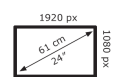

Flachbild-Monitor VM2405

INDEXA®

TECHNISCHE DATEN

Auflösung: 1920 x 1080

Bildschirmdiagonale: 60,5cm
(23,8 Zoll)

Format: 16:9

Eingänge: 1 x HDMI 1.4 und VGA

Leistungsaufnahme: <25/0,5W

Abmessungen:

ohne Standfuß: ca. 540 x 325 x 49mm

inkl. Standfuß: ca. 540 x 390 x 205mm

- Flachbild-Monitor mit LED-Hintergrundbeleuchtung
- Full HD IPS-Bildschirm 23,8 Zoll
- Inkl. Standfuß (abnehmbar für Wandmontage)
- Inkl. VGA-Kabel sowie 1,5m Netzkabel mit Kaltgerätestecker
- Rückseitengewindebohrungen für 100mm VESA-Norm-Halterungen (Wandhalterung WHM100F, WHM100SN, WHM100A2 oder WHM200A optional erhältlich)
- Besonders dünner Rahmen

VM2405

Art.Nr. 24896

22 kWh/1000h

1080 px