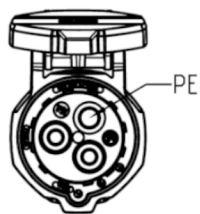

Uhrzeitstellung: 1h

Montageausschnitt