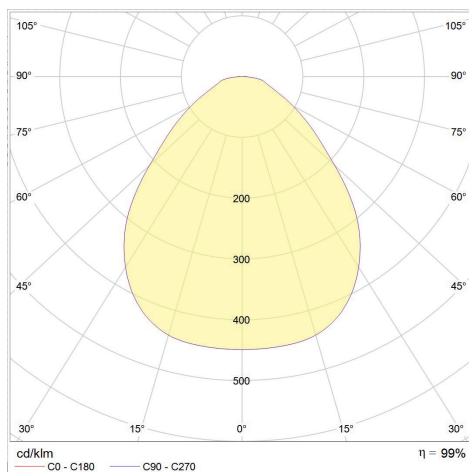

LED-Einbauleuchte für Decken- und Wand-systeme,  
 universell einsetzbar in Systemen der Größe 620 x 620 mm,  
 hochwertiges, eloxiertes Aluminiumgehäuse,  
 bruchfeste, matte PMMA (Polymethylmethacrylat) Schutzscheibe,  
**dimmbar und verschiedene Lichtfarben einstellbar durch Fernbedienung,**  
 stoß-, schock- und vibrationsunempfindlich,  
 hohe Effizienz,  
 gleichmäßige, blendfreie Ausleuchtung,  
 wartungsfreier Betrieb.

Polardiagramm OW

Polardiagramm MW

<b>Produktabmessungen</b>	L 620 x B 620 x H 11 mm
<b>Leistungsaufnahme</b>	50 W
<b>LED Typ</b>	SANAN
<b>Farbkonsistenz</b>	4 SDCM
<b>Lebensdauer</b>	50.000 h
<b>Lichtstromerhalt</b>	L70 B10
<b>Energieverbrauch</b>	50 kWh /1.000 h
<b>Input Panel</b>	36 - 42 V (DC)
<b>Treiber</b>	siehe Treiberdatenblatt
<b>Leistungsfaktor</b>	siehe Treiberdatenblatt
<b>Input Treiber</b>	220 bis 240 V (AC)
<b>Dimmfähigkeit</b>	ja
<b>Schaltzyklen</b>	30.000

Kurzbezeichnung	Art.-Nr.	Farbtemperatur	Farbwiedergabe	Halbwinkel	Optik	Leistungsaufnahme	Gesamtlichtstrom	Lichtausbeute	BAP-tauglich	EEK.
FLEXCOLOUR-620620-50-8X-OW	14236	3.000-6.000 K	Ra > 80	120°	opal	50 W	5.500 lm	110 lm/W	nein	A+
FLEXCOLOUR-620620-50-8X-MW	14237	3.000-6.000 K	Ra > 80	120°	mikro	50 W	5.500 lm	110 lm/W	ja	A+