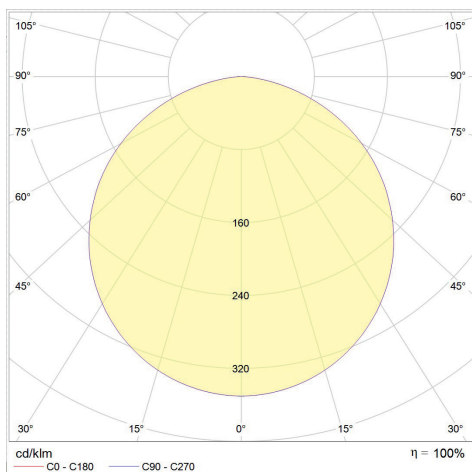

LED-Einbauleuchte für Decken- und Wand-systeme,  
 universell einsetzbar in Systemen der Größe 620 x 620 mm,  
 hochwertiges, eloxiertes Aluminiumgehäuse,  
 bruchfeste, matte PMMA (Polymethylmethacrylat) Schutzscheibe,  
**dimmbar und verschiedene Lichtfarben einstellbar durch Fernbedienung,**  
 stoß-, schock- und vibrationsunempfindlich,  
 hohe Effizienz,  
 gleichmäßige, blendfreie Ausleuchtung,  
 wartungsfreier Betrieb.

Polardiagramm OW

Polardiagramm MW

<b>Produktabmessungen</b>	L 620 x B 620 x H 11 mm
<b>Leistungsaufnahme</b>	50 W
<b>LED Typ</b>	SANAN
<b>Farbkonsistenz</b>	4 SDCM
<b>Lebensdauer</b>	50.000 h
<b>Lichtstromerhalt</b>	L70 B10
<b>Energieverbrauch</b>	50 kWh /1.000 h
<b>Input Panel</b>	36 - 42 V (DC)
<b>Treiber</b>	siehe Treiberdatenblatt
<b>Leistungsfaktor</b>	siehe Treiberdatenblatt
<b>Input Treiber</b>	220 bis 240 V (AC)
<b>Dimmfähigkeit</b>	ja
<b>Schaltzyklen</b>	30.000

Kurzbezeichnung	Art.-Nr.	Farbtemperatur	Farbwiedergabe	Halbwinkel	Optik	Leistungsaufnahme	Gesamtlichtstrom	Lichtausbeute	BAP-tauglich	EEK.
FLEXCOLOUR-620620-50-8X-OW	14236	3.000-6.000 K	Ra > 80	120°	opal	50 W	5.500 lm	110 lm/W	nein	A+
FLEXCOLOUR-620620-50-8X-MW	14237	3.000-6.000 K	Ra > 80	120°	mikro	50 W	5.500 lm	110 lm/W	ja	A+