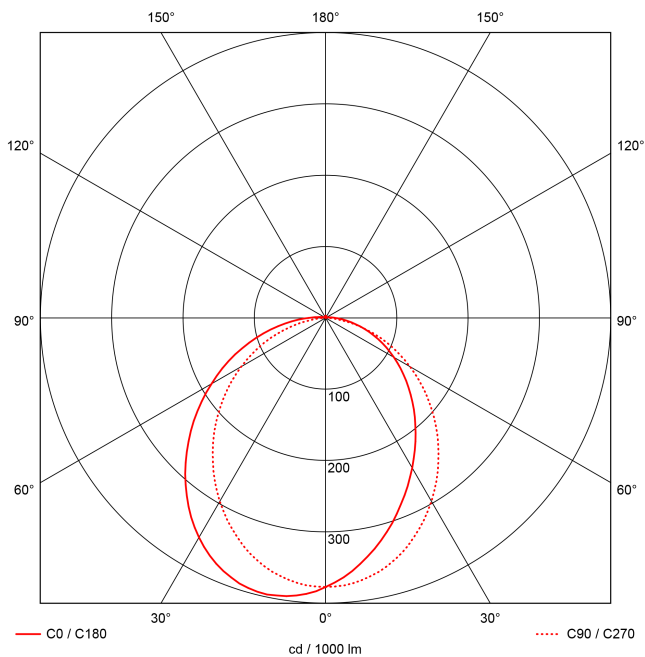

Artikel-Nr: 76038256

Anbauleuchten

TROJA G2 SKII 1561mm PCO 1x52W A100° 5500lm

Vandalismus geschützte LED Leuchte in SKII mit MID-Power LEDs, LED Einheit in der Abdeckung integriert und per PEC System (PRACHT EASY CONNECT) schnell zu montieren. Konverter in Leuchte integriert. Flaches, stabiles Aluminiumgehäuse mit integriertem decken-/wandseitigem Kabelführungskanal, schlagfeste Abdeckung aus opalisiertem Polycarbonat, eingefasst in Aluminium-Rahmenprofil und Endkappen aus Aluminium-Druckguss, weiß, pulverbeschichtet, mit Innensechskant- oder Sicherheits-Verschlusschrauben, umlaufende Silikondichtung, Ein-Mann-Montage mit variablen Befestigungsabständen durch PRACHT-KLAMMER-SYSTEM, die Befestigungsklammern sind nach der Montage der Abdeckung vor unbefugtem Zugriff geschützt. Achtung: PRACHT MANUFAKTUR! Sie benötigen eine andere Lichtfarbe, Gehäusefarbe oder Durchgangsverdrahtung? Besondere Herausforderungen? Kein Problem. Wir bieten individuelle Lösungen für Ihre Anforderungen.

EAN 4018098354147

Statistische
Warennummer 94054099