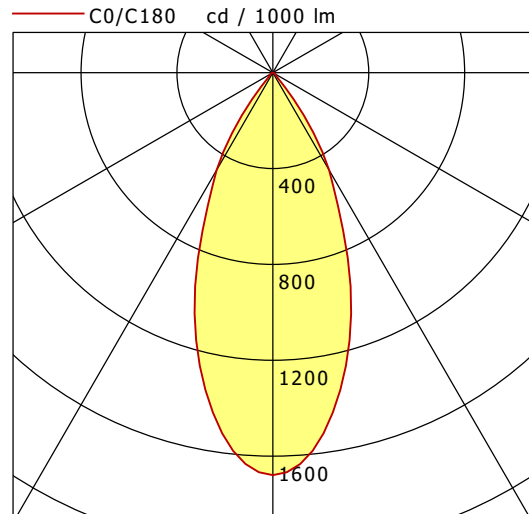

# CSARL 72.5040.35

CSA 72 Round (1xLED 52W 840/4000K 5600lm 35 °)

	C0	C90	C180	C270
0°	1679	1679	1679	1679
15°	1211	1211	1211	1211
30°	469	469	469	469
45°	20	20	20	20
60°	11	11	11	11
75°	4	4	4	4
90°	0	0	0	0
cd / 1000 lm				

<b>η</b>	LED
Efficiency	108 lm/W
Direct/Indirect	↓ 100% / ↑ 0%
System Power	52 W
<b>UGR</b>	X=4H, Y=8H
Reflection factors	70/50/20
UGR C0/C180	22.4
UGR C90/C270	22.4
CIE Flux Codes	96 99 100 100 100
Ra/CRI	>80