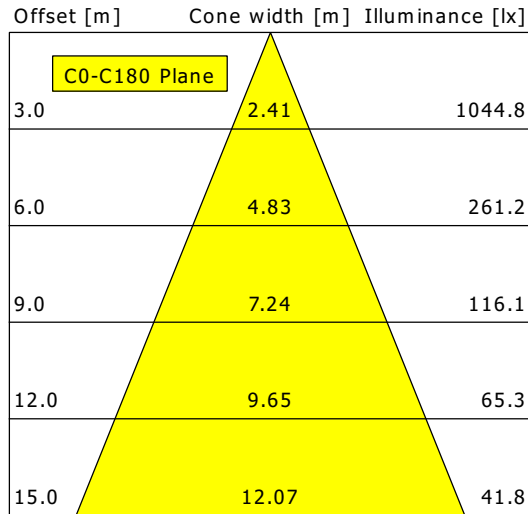

# CSARL 72.5040.35

CSA 72 Round (1xLED 52W 840/4000K 5600lm 35 °)

	C0	C90	C180	C270
0°	1679	1679	1679	1679
15°	1211	1211	1211	1211
30°	469	469	469	469
45°	20	20	20	20
60°	11	11	11	11
75°	4	4	4	4
90°	0	0	0	0
cd / 1000 lm				

<b>η</b>	LED
Efficiency	108 lm/W
Direct/Indirect	↓ 100% / ↑ 0%
System Power	52 W
<b>UGR</b>	X=4H, Y=8H
Reflection factors	70/50/20
UGR C0/C180	22.4
UGR C90/C270	22.4
CIE Flux Codes	96 99 100 100 100
Ra/CRI	>80