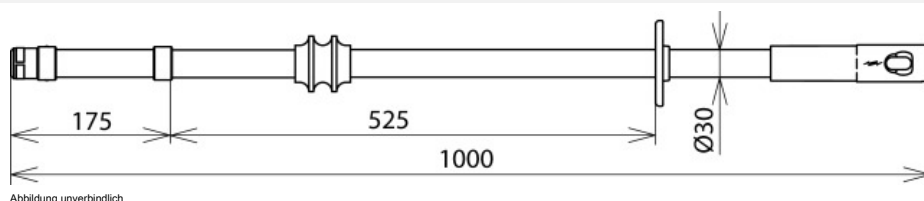

ISN 36 SK STK 1000 (766 111)

- Als Schaltstange, Arbeitsstange und Erdungsstange einsetzbar
- Handhabeabschluss mit Kunststoffsteckkupplung zur Handhabeverlängerung

Abbildung unverbindlich

Typ	ISN 36 SK STK 1000
Art.-Nr.	766 111
Nennspannung (U_N)	1 ... 36 kV
Gesamtlänge (l_G)	1000 mm
Isolierstrecke (l_i)	525 mm
Länge Handhabe (l_H)	300 mm
Eintauchtiefe (l_e)	175 mm
Norm Isolierstange	DIN VDE V 0681-1
Einsatzort	Innenraum- und Freiluftanlagen
Werkstoff	Glasfaserverstärktes Polyesterrohr
Durchmesser	30 mm
Verwendbar bei	▲
Aufnahmekopf für	Spindel mit Sechskant
Verdrehsichere Steckkupplung inkl. Abschlussteil	Ja
Gerätetyp	Isolierstange
Gewicht	560 g
Zolltarifnummer (Komb. Nomenklatur EU)	82055980
GTIN (EAN)	4013364137295
VPE	1 Stk.