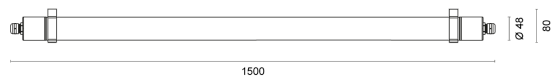

IndustryLUX TUBOLA

1500 K³ PLUS DALI

LICHTVERTEILUNGSKURVE

TECHNISCHE ZEICHNUNG

LICHTTECHNIK

Abstrahlwinkel	130°
Farbtemperatur	4.000 5.000 6.500 K
Farbtoleranz	< 5 SDCM
Farbwiedergabeindex	> 83
UGR Quer	26,2
UGR Längs	25,8

EIGENSCHAFTEN

Durchgangsverdrahtung	5 x 1,5 mm ²
Anschluss	Klemme: 5-polig, max. 2,5 mm ²
Modul per LSS* B10A	46
Modul per LSS* B16A	74
Modul per LSS* C10A	46
Modul per LSS* C16A	74
Schaltzyklen	> 500.000
Spannungsbereich AC	220 – 240 V AC, 50/60 Hz
Spannungsbereich DC	176 - 276 V DC

MATERIAL

Abdeckung	diffus
Material (Abdeckung)	PC
Material (Gehäuse)	PC
Gehäusefarbe	weiß

LIEFERUMFANG

inkl. 2x Montageclip und Kabelverschraubung M20

ABMESSUNG

L x B x H / Ø (H2)	1.500 x Ø 48 (80) mm
Gewicht	1,0 kg