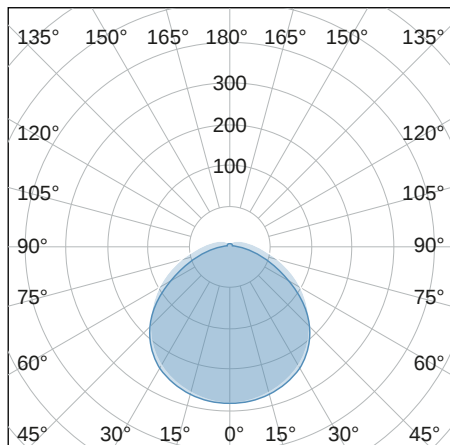

IndustryLUX TUBOLA

1500 K³ PLUS DALI

LICHTVERTEILUNGSKURVE

TECHNISCHE ZEICHNUNG

LICHTTECHNIK

Abstrahlwinkel	130°
Farbtemperatur	4.000 5.000 6.500 K
Farbtoleranz	< 5 SDCM
Farbwiedergabeindex	> 83
UGR Quer	26,2
UGR Längs	25,8

EIGENSCHAFTEN

Durchgangsverdrahtung	5 x 1,5 mm ²
Anschluss	Klemme: 5-polig, max. 2,5 mm ²
Modul per LSS* B10A	46
Modul per LSS* B16A	74
Modul per LSS* C10A	46
Modul per LSS* C16A	74
Schaltzyklen	> 500.000
Spannungsbereich AC	220 – 240 V AC, 50/60 Hz
Spannungsbereich DC	176 - 276 V DC

MATERIAL

Abdeckung	diffus
Material (Abdeckung)	PC
Material (Gehäuse)	PC
Gehäusefarbe	weiß

LIEFERUMFANG

inkl. 2x Montageclip und Kabelverschraubung M20

ABMESSUNG

L x B x H / Ø (H2)	1.500 x Ø 48 (80) mm
Gewicht	1,0 kg