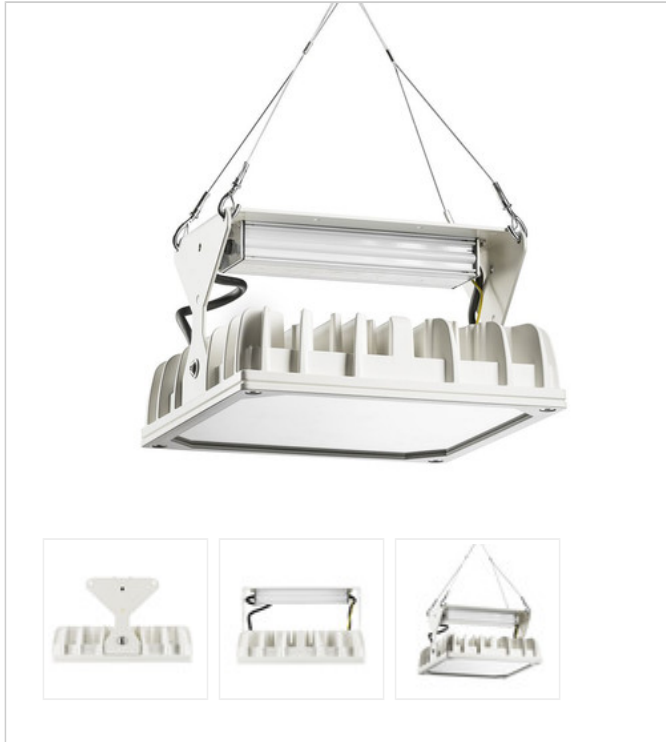

Artikel-Nr: 86130101

Strahler

LED Strahler QUADRONIUS FOOD 288mm 1x97W 090° PC 15000lm

LED Strahler mit Abdeckscheibe aus Polycarbonat (klar, schlagfest), hygienisch, wartungsarm und staubgeschützt dank schlagfester PC-Scheibe, Gehäuse aus Aluminiumdruckguss, weiß beschichtet, Konverter im Leuchtengehäuse integriert. Elektrischer Anschluss durch Schnell-Steck-System, kurze, alterungsbeständige Dichtungen aus Silikon, Zweipunkt-Befestigung durch Seilpendel (2.000 mm) mit montagefreundlicher, werkzeugloser Schnelljustierung, Pendelmontage, Wand- und Decken-Befestigungsbügel als Zubehör erhältlich. Achtung: PRACHT MANUFAKTUR! Sie benötigen eine andere Lichtfarbe, Gehäusefarbe oder Durchgangsverdrahtung? Besondere Herausforderungen? Kein Problem. Wir bieten individuelle Lösungen für Ihre Anforderungen.

LEISTUNG

Effektiver Lichtstrom Im	15000
Systemleistung W	97
Lichtstrom Im/W	155
EnergieEffizienzklasse	A++

LICHTTECHNIK

Lichtlenkung	breitstrahlend
Ausstrahlwinkel in °	90
Optik	mit Linsen
Blendbegrenzung UGR 4H 8H C0 C90	26,7 / 26,7

Standard Montageart	Pendel
Optionale Montageart	Decke, Wand
LED-Platine austauschbar	möglich

MATERIAL

Gehäusefarbe	Weiss RAL 9010
--------------	----------------

Ausführung NaWaRoh möglich	nein
-------------------------------	------