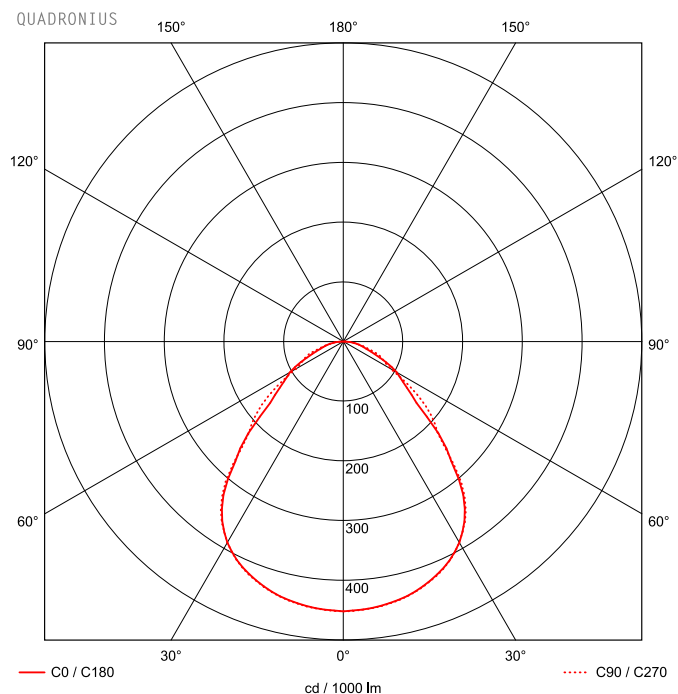

Artikel-Nr: 86130101

Strahler

LED Strahler QUADRONIUS FOOD 288mm 1x97W 090° PC 15000lm

LED Strahler mit Abdeckscheibe aus Polycarbonat (klar, schlagfest), hygienisch, wartungsarm und staubgeschützt dank schlagfester PC-Scheibe, Gehäuse aus Aluminiumdruckguss, weiß beschichtet, Konverter im Leuchtengehäuse integriert. Elektrischer Anschluss durch Schnell-Steck-System, kurze, alterungsbeständige Dichtungen aus Silikon, Zweipunkt-Befestigung durch Seilpendel (2.000 mm) mit montagefreundlicher, werkzeugloser Schnelljustierung, Pendelmontage, Wand- und Decken-Befestigungsbügel als Zubehör erhältlich. Achtung: PRACHT MANUFAKTUR! Sie benötigen eine andere Lichtfarbe, Gehäusefarbe oder Durchgangsverdrahtung? Besondere Herausforderungen? Kein Problem. Wir bieten individuelle Lösungen für Ihre Anforderungen.

EAN 4018098327196 Energie-Effizienz-Klasse

Statistische
Warennummer 94054099

A++

LEUCHTMITTEL

Leuchtentyp	LED
Anzahl Leuchtmittel/LED-Reihen	1
Farbtemperatur K	4.000
Farbwiedergabeindex	>80
Anzahl LED	256
Farbtoleranz (initial MacAdam)	3

LEISTUNG

Effektiver Lichtstrom Im	15000
Systemleistung W	97
Lichtstrom Im/W	155
EnergieEffizienzklasse	A++

LICHTTECHNIK

Lichtlenkung	breitstrahlend
Ausstrahlwinkel in °	90
Optik	mit Linsen
Blendbegrenzung UGR 4H 8H C0 C90	26,7 / 26,7