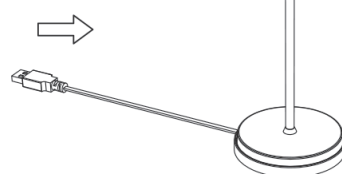

Artikel Nr. / Article No.: 930732

Ladestation, Tischleuchte Canis Mini / Charger Table Lamp, Canis Mini

Aufladen / Charging

USB Adapter
DC5V 1A
(nicht im Lieferumfang /
not in scope of delivery)

Lade-Modus /
Charging-Mode