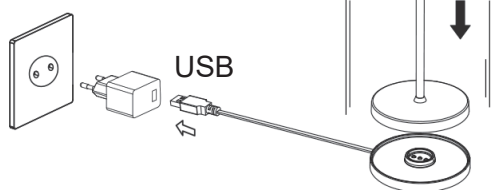

Artikel Nr. / Article No.: 930732

Ladestation, Tischleuchte Canis Mini / Charger Table Lamp, Canis Mini

Aufladen / Charging

USB Adapter
DC5V 1A
(nicht im Lieferumfang /
not in scope of delivery)

Lade-Modus /
Charging-Mode