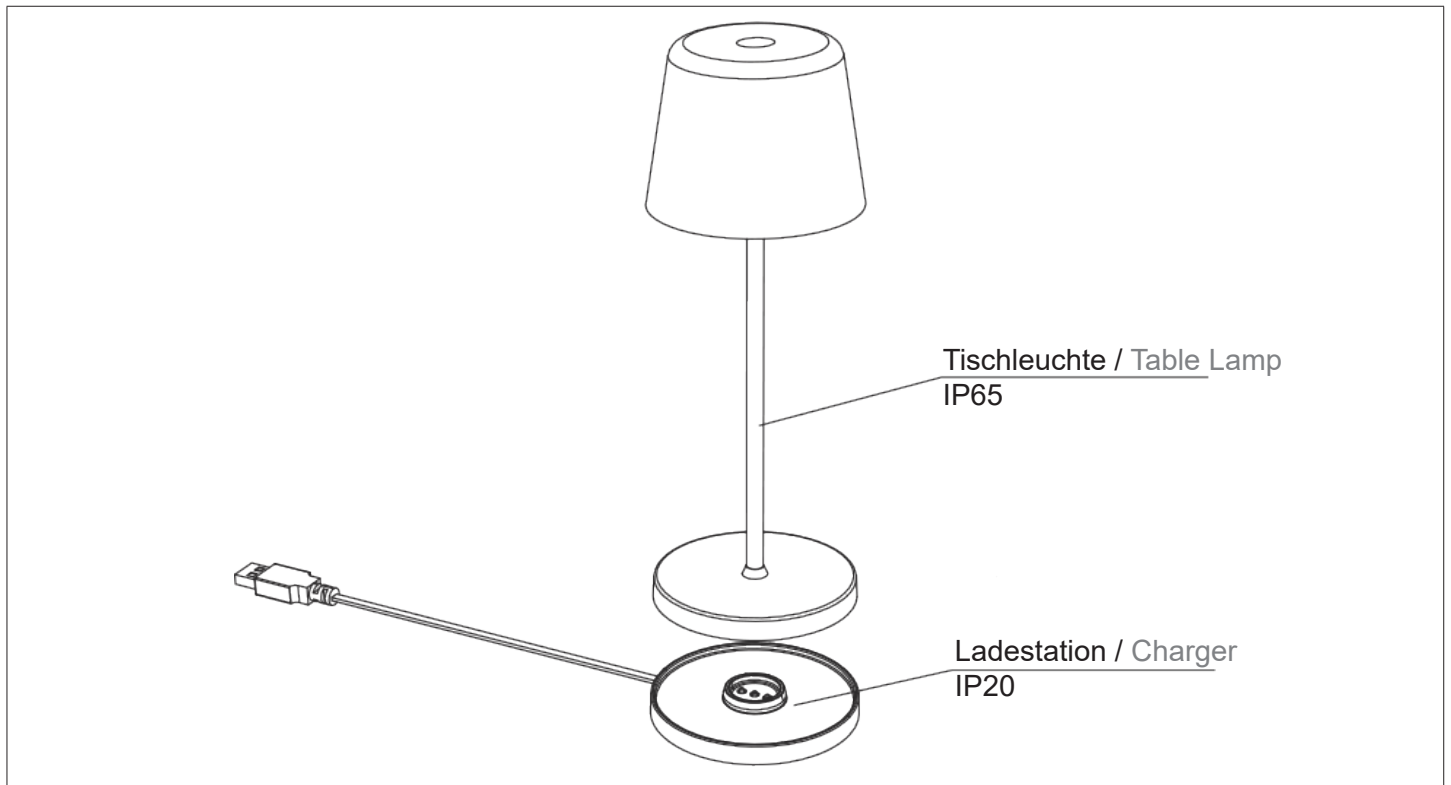

Artikel Nr. / Article No.: 930732

Ladestation, Tischleuchte Canis Mini / Charger Table Lamp, Canis Mini

Aufladen / Charging

USB Adapter
DC5V 1A
(nicht im Lieferumfang /
not in scope of delivery)

Lade-Modus /
Charging-Mode

volle Ladung /
full Charge