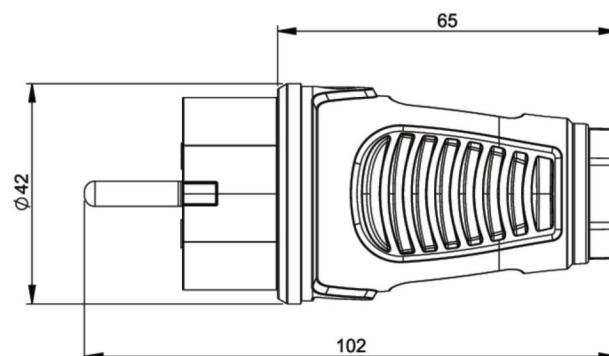

Artikel-Nr.	0521-gs
Bezeichnung	Taurus2 Gummi-Stecker 2SL IP54 (hellgrau/schwarz)
Langbeschreibung	Schutzkontaktstecker Serie TAURUS2 - Gummi Farbe (Haube/Ring): hellgrau/schwarz Material (Haube/Kontaktträger): TPE/PA6 Schutzkontaktsystem: zweifaches Erdungssystem 16A / 250V AC / 3p (2P+E), Schutzart: IP54
GTIN (EAN)	9003399467431
Ursprungsland	AT
Zolltarifnummer	85366990
Nettogewicht	0,068 kg
Verpackungsmenge	30
Mindestbestellmenge	500

ETIM 9.0	EC000242
Ausführung	Hybridstecker CEE 7/7 (Typ E/F)
Schutzkontakt	Erdungsclips
Werkstoff	Gummi
Werkstoffgüte	Thermoplast
Schutzart (IP)	IP54
Steckrichtung	gerade
Anschluss technik	Schraubklemme
Farbe	grau
Polzahl	3
Nennspannung	250 V
Nennstrom	16 A
Für erschwerte Bedingungen (nach VDE)	Ja

K (Kabel Ø)	6-13 mm
Leitung flexibel	0,75-2,5 mm ²
Kontaktschrauben	80 Ncm
Zugentlastung	110 Ncm
Abmantelungslänge	30 mm
Abisolierlänge	7 mm

<https://www.pcelectric.at/shop/de/?func=detail&artnr=0521-gs>