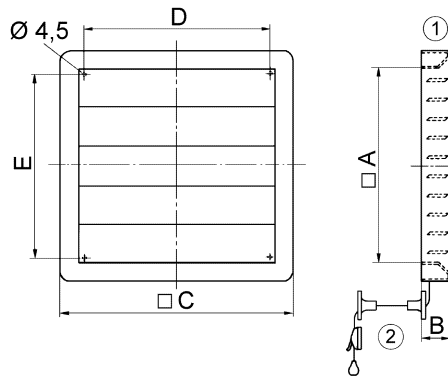

## Technische Daten

Luftrichtung	Be- und Entlüftung
Einbau	außen
Einbauort	Wand
Einbaulage	senkrecht / waagrecht
Material	Kunststoff, witterungs-, UV-beständig
Farbe	verkehrsweiß, ähnlich RAL 9016
Lamellenfarbe	silbergrau
Gewicht	0,8 kg
Klappenart	elektrisch / manuell
Nennweite	255 mm
Breite	314 mm
Höhe	314 mm
Tiefe	40 mm
Umgebungstemperatur	60 °C
Verpackungseinheit	1 Stück
Sortiment	C
GTIN (EAN)	4012799513391

## Maßzeichnung [mm]

A	B	C	D	E
255	40	314	250	234

① Manuell einstellbar  
② Umlenker für Zugkordel