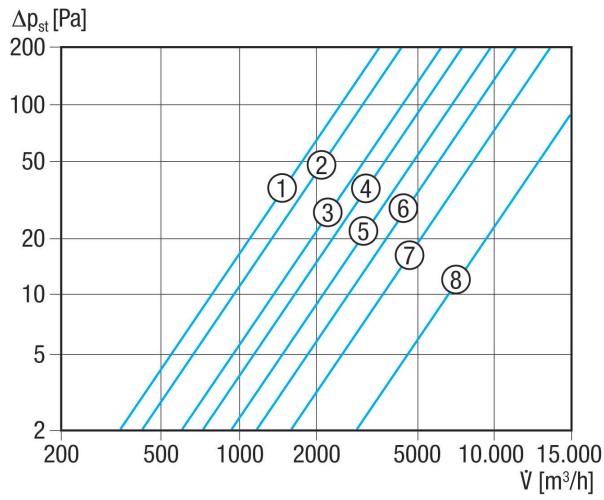

RS 25

Kennlinie Druckverluste

- ① RS 20
- ② RS 25
- ③ RS 30
- ④ RS 35
- ⑤ RS 40
- ⑥ RS 45
- ⑦ RS 50
- ⑧ RS 60