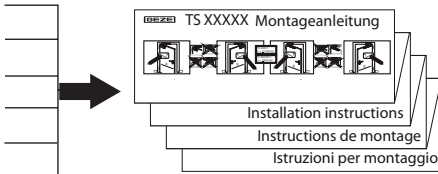

Russian

OOO GEZE RUS
E-Mail: office-russia@geze.com

Scandinavia
GEZE Scandinavia AB
GEZE Sweden
E-Mail: sverige.se@geze.com

GEZE Scandinavia AB avd. Norge
E-Mail: norge.se@geze.com

GEZE Finland
E-Mail: finland.se@geze.com

GEZE Denmark
E-Mail: danmark.se@geze.com

Singapore
GEZE (Asia Pacific) Pte. Ltd.
E-Mail: gezesea@geze.com.sg

South Africa
DCLSA Distributors (Pty.) Ltd.
E-Mail: info@gezesa.co.za

Switzerland
GEZE Schweiz AG
E-Mail: schweiz.ch@geze.com

Turkey
GEZE GmbH Türkiye - İstanbul
E-Mail: office-turkey@geze.com

Ukraine
Repräsentanz GEZE Ukraine TOV
E-Mail: office-ukraine@geze.com

United Arab Emirates/GCC
GEZE Middle East
E-Mail: geze@emirates.net.ae

United Kingdom
GEZE UK Ltd.
E-Mail: info.uk@geze.com

GEZE GmbH
P.O.Box 1363
71229 Leonberg
Germany

Tel.: 0049 7152 203-0
Fax: 0049 7152 203-310
www.geze.com

115181-01

TS 3000 V
TS 3000 V BC
TS 3000 EN 3
TS 5000
TS 5000 L
Ecturn