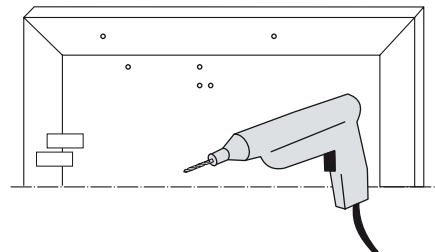

Russian

OOO GEZE RUS
E-Mail: office-russia@geze.com

Scandinavia
GEZE Scandinavia AB
GEZE Sweden
E-Mail: sverige.se@geze.com

GEZE Scandinavia AB avd. Norge
E-Mail: norge.se@geze.com

GEZE Finland
E-Mail: finland.se@geze.com

GEZE Denmark
E-Mail: danmark.se@geze.com

Singapore
GEZE (Asia Pacific) Pte. Ltd.
E-Mail: gezesea@geze.com.sg

South Africa
DCLSA Distributors (Pty.) Ltd.
E-Mail: info@gezesa.co.za

Switzerland
GEZE Schweiz AG
E-Mail: schweiz.ch@geze.com

Turkey
GEZE GmbH Türkiye - İstanbul
E-Mail: office-turkey@geze.com

Ukraine
Repräsentanz GEZE Ukraine TOV
E-Mail: office-ukraine@geze.com

United Arab Emirates/GCC
GEZE Middle East
E-Mail: geze@emirates.net.ae

United Kingdom
GEZE UK Ltd.
E-Mail: info.uk@geze.com

GEZE GmbH
P.O.Box 1363
71229 Leonberg
Germany

Tel.: 0049 7152 203-0
Fax: 0049 7152 203-310
www.geze.com

115181-01

TS 3000 V
TS 3000 V BC
TS 3000 EN 3
TS 5000
TS 5000 L
Ecturn