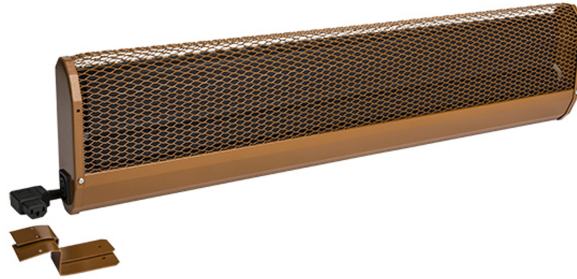

Produktbezeichnung	KST090L
Artikelnummer	30820
Hersteller	ETHERMA

Produktbeschreibung

Kirchenbankheizung, Anschluss links, 360W, 0.9m, 230V

Die Zinnheizungen KST sind Dunkelstrahler und dienen der Nahwärme von Kirchen. Dank spezieller Lüftungsschlitze wird die Wärme fast ausschließlich nach vorne abgegeben. Hervorragend für Kirchen, die nur einmal pro Woche benutzt werden. Der elektrische Anschluss erfolgt über einen Gerätestecker, die serienmäßig konfektionierte Verkabelung vereinfacht die Montage. Die Geräte verfügen über einen integrierten Überhitzungsschutz mit automatischem Neustart. Bruchsicheres Spezialheizelement ohne leuchtende Heizwendel mit hoher Heizleistung, inklusive Winkelstecker. Schutzart: IP 21, Fehlerstromschutzschalter, Kennzeichen: ÏVE, CE-konform, Stahlblech verzinkt, Farbe: braun RAL 8007, Anschluss: links.

Technische Details

Ausführung	Kirchenbankheizung	Spannung	230 230 Volt
Leistungsstufe AUS	Nein	Anzahl der Heizstufen	1
Montage über Wickeltisch	Nein	Min. Heizleistung	360 Watt
Schutzart (IP)	IP21	Max. Heizleistung	360 Watt
		Höhe	60 Millimeter
		Breite	900 Millimeter
		Tiefe	185 Millimeter