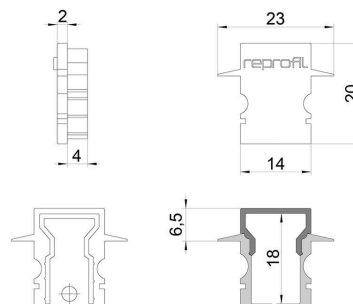

Artikel Nr.: 979142

Endkappe H-ET-02-08 Set 2 Stk passend für

Charakteristik

Material	Kunststoff
Farbe	Schwarz
Optik	

Abmessungen und Gewicht

Länge	23 mm
Breite	6 mm
Höhe	20 mm
Durchmesser	
Gewicht	2 g

Montage

Befestigungsmöglichkeiten

Artikel Nr.: 979142

End Cap H-ET-02-08 Set 2 pcs suitable for

Characteristics

Material	plastic
Color	black
Optic	

Dimensions & Weight

Length	23 mm
Width	6 mm
Height	20 mm
Diameter	
Product Weight	2 g

Mounting

Mounting Options