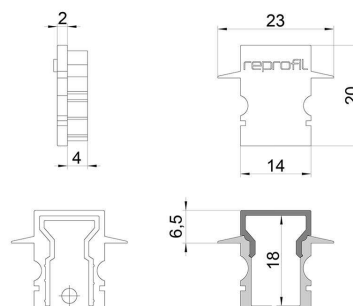

Artikel Nr.: 979142

Endkappe H-ET-02-08 Set 2 Stk passend für

Charakteristik

Material	Kunststoff
Farbe	Schwarz
Optik	

Abmessungen und Gewicht

Länge	23 mm
Breite	6 mm
Höhe	20 mm
Durchmesser	
Gewicht	2 g

Montage

Befestigungsmöglichkeiten

Artikel Nr.: 979142

End Cap H-ET-02-08 Set 2 pcs suitable for

Characteristics

Material	plastic
Color	black
Optic	

Dimensions & Weight

Length	23 mm
Width	6 mm
Height	20 mm
Diameter	
Product Weight	2 g

Mounting

Mounting Options